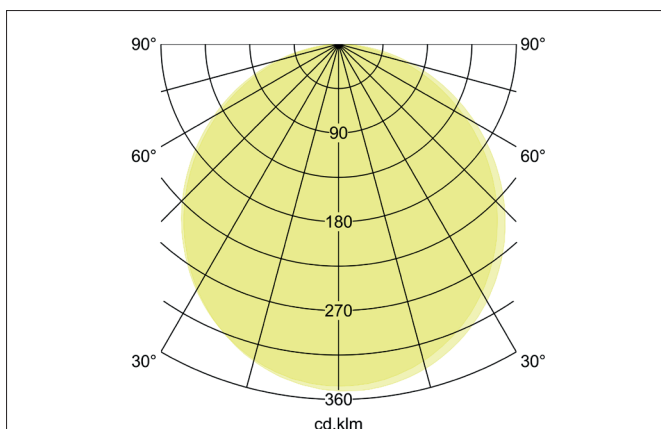

**SUNNY MIDI LED-Decken-Anbau-Downlight, Phasenabschnitt dimmbar, 440 mm**

Artikel-Nr. 12209083

Licht.  
Für Generationen.**Ausschreibungstext**

LED-Decken-Anbau-Downlight, Phasenabschnitt dimmbar, 440 mm, Leuchtdurchmesser 440 mm, Höhe 50 mm Gewicht 2,342 kg, mit rotationssymmetrisch tief-breit-strahlender Lichtstärkeverteilung. opale Kunststoff- Abdeckung. Bemessungslichtstrom 3.750 lm, UGR < 25, Bemessungsleistung 1 x 40 W, Lichtfarbe warmweiß bis tageslichtweiß, ähnlichste Farbtemperatur (CCT) 3.000 - 6.000 K, allgemeiner Farbwiedergabeindex CRI > 80, Lebensdauer L70/B50 bei 25 °C: 50.000 h, Gehäusewerkstoff: Aluminium / Stahl / Polystyrol, Farbe: schwarz, zulässige Umgebungstemperatur (ta): -20 °C - +25 °C, Schutzklasse (EN 61140): I, Schutzart (DIN EN 60529): IP20, Stoßfestigkeitsgrad nach IEC62262: IK04. Mit elektronischem Betriebsgerät, Phasenabschnitt dimmbar.

**Produktvorteile**

- Standard-Indirektanteil in weiß, als Zubehör einzeln nachrüstbar in amber, blau und rot lieferbar.
- Einfache Installation durch Bajonett-Montage und Fangseil.
- Leuchte schraubenlos einfach abnehmbar durch separaten Montageteller.
- Drei Größen: 330 mm, 440 mm oder 550 mm.
- Drei bauseitig einstellbare Lichtfarben: 3.000 K, 4.000 K und 6.000 K.
- Als zusätzliche Funktion: Lichtfarbe schalterseitig einstellbar via Bottom-Switch-Funktion.
- Auch als Pendelvariante erhältlich (Zubehör: Pendelset 1.500 mm).
- Serienmäßig dimmbar über Phasenabschnitt oder DALI (Größe: 440 mm und 550mm).

Lichttechnik	
Farbtemperatur	3.000 K / 4.000 K / 6.000 K
Lichtfarbe	weiß
Farbtemperatur 1	3.000 K
Farbtemperatur 2	4.000 K
Farbtemperatur 3	6.000 K
Lichtaustritt	direkt/indirekt
Lichtstrom	3.750 lm
Lichtstrom 1	3.750 lm
Lichtstrom 2	4.165 lm
Lichtstrom 3	3.750 lm
Systemeffizienz	94 lm/W
Farbwiedergabe	CRI > 80
Reflektor	ohne
Abstrahlwinkel	110°
Blendungsbewertung	UGR < 25
Lichtverteilung	symmetrisch
Farbtemperatur einstellbar	Stufen