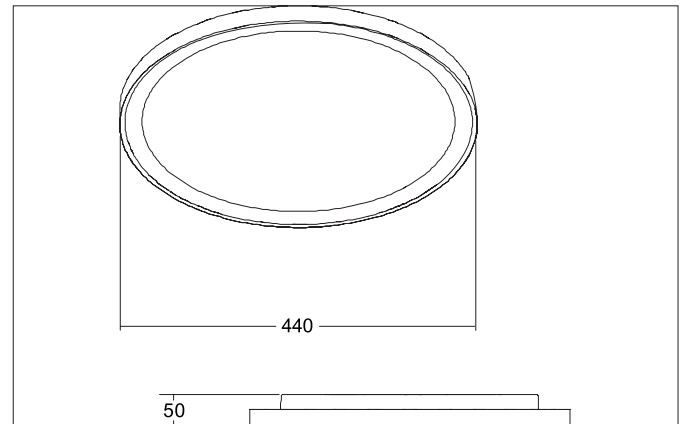

**SUNNY MIDI LED-Decken-Anbau-Downlight, Phasenabschnitt dimmbar, 440 mm**

Artikel-Nr. 12209083

Licht.  
Für Generationen.**Ausschreibungstext**

LED-Decken-Anbau-Downlight, Phasenabschnitt dimmbar, 440 mm, Leuchtdurchmesser 440 mm, Höhe 50 mm Gewicht 2,342 kg, mit rotationssymmetrisch tief-breit-strahlender Lichtstärkeverteilung. opale Kunststoff- Abdeckung. Bemessungslichtstrom 3.750 lm, UGR < 25, Bemessungsleistung 1 x 40 W, Lichtfarbe warmweiß bis tageslichtweiß, ähnlichste Farbtemperatur (CCT) 3.000 - 6.000 K, allgemeiner Farbwiedergabeindex CRI > 80, Lebensdauer L70/B50 bei 25 °C: 50.000 h, Gehäusewerkstoff: Aluminium / Stahl / Polystyrol, Farbe: schwarz, zulässige Umgebungstemperatur (ta): -20 °C - +25 °C, Schutzklasse (EN 61140): I, Schutzart (DIN EN 60529): IP20, Stoßfestigkeitsgrad nach IEC62262: IK04. Mit elektronischem Betriebsgerät, Phasenabschnitt dimmbar.

**Produktvorteile**

- Standard-Indirektanteil in weiß, als Zubehör einzeln nachrüstbar in amber, blau und rot lieferbar.
- Einfache Installation durch Bajonett-Montage und Fangseil.
- Leuchte schraubenlos einfach abnehmbar durch separaten Montageteller.
- Drei Größen: 330 mm, 440 mm oder 550 mm.
- Drei bauseitig einstellbare Lichtfarben: 3.000 K, 4.000 K und 6.000 K.
- Als zusätzliche Funktion: Lichtfarbe schalterseitig einstellbar via Bottom-Switch-Funktion.
- Auch als Pendelvariante erhältlich (Zubehör: Pendelset 1.500 mm).
- Serienmäßig dimmbar über Phasenabschnitt oder DALI (Größe: 440 mm und 550mm).