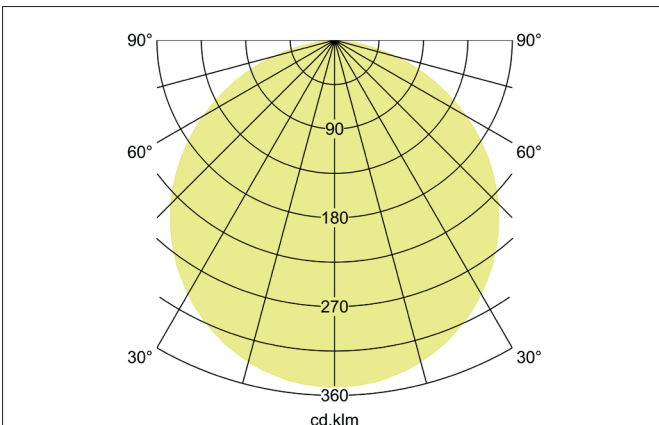

SINCINDA MAXI-R LED-Einbaudownlight, IP44
 Artikel-Nr. 12129153

Licht.
 Für Generationen.

Ausschreibungstext
 Rundes LED-Einbaudownlight, IP44, werkzeugloser Deckeneinbau mittels Blattfedern. Deckenausschnitt Ø 79 mm, Einbautiefe 14 mm, Außendurchmesser 85 mm, Gewicht 0,122 kg, mit rotationssymmetrisch tief-breit-strahlender Lichtstärkeverteilung. opale Kunststoff-Abdeckung. Bemessungslichtstrom 435 lm, Bemessungsleistung 1 x 6 W, Lichtfarbe warmweiß, ähnlichste Farbtemperatur (CCT) 2.900 K, allgemeiner Farbwiedergabeindex CRI 85, Gehäusewerkstoff: Aluminiumdruckguss / Kunststoff, Farbe: nickel, zulässige Umgebungstemperatur (ta): -20 °C - +25 °C, Schutzklasse (EN 61140): III, Schutzart (DIN EN 60529): IP44. Zum Anschluss an ein externes Betriebsgerät, welches nicht im Lieferumfang der Leuchte enthalten ist. Abhängig vom Betriebsgerät dimmbar.

Artikeldaten	
Artikel-Nr.	12129153
GTIN	4250047731764
Serienname	SINCINDA MAXI-R
Kurzbeschreibung	LED-Einbaudownlight, IP44
Material	Aluminiumdruckguss / Kunststoff
Farbe	nickel
Ausführung der Oberfläche	matt
Form	rund
Außendurchmesser	85 mm
Einbaudurchmesser	79 mm
Einbautiefe	14 mm
Aufbauhöhe	2 mm
Lieferumfang	inkl. 2.000 mm Anschlussleitung
Nettogewicht	0,122 kg

SINCINDA MAXI-R LED-Einbaudownlight, IP44

Artikel-Nr. 12129153

Licht.
Für Generationen.

Lichttechnik	
Farbtemperatur	2.900 K
Lichtfarbe	weiß
Lichtaustritt	direkt
Lichtstrom	435 lm
Systemeffizienz	72 lm/W
Farbwiedergabe	CRI 85
Reflektor	ohne
Abstrahlwinkel	60°
Lichtverteilung	symmetrisch
Farbtemperatur einstellbar	Nein