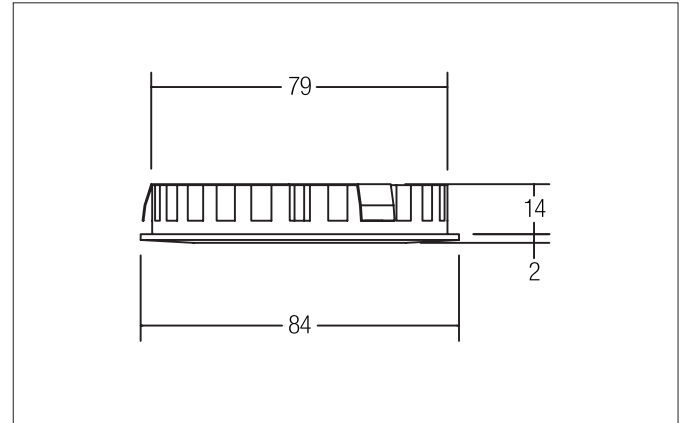

SINCINDA MAXI-R LED-Einbaudownlight, IP44
 Artikel-Nr. 12129153

Licht.
 Für Generationen.

Ausschreibungstext
 Rundes LED-Einbaudownlight, IP44, werkzeugloser Deckeneinbau mittels Blattfedern. Deckenausschnitt Ø 79 mm, Einbautiefe 14 mm, Außendurchmesser 85 mm, Gewicht 0,122 kg, mit rotationssymmetrisch tief-breit-strahlender Lichtstärkeverteilung. opale Kunststoff-Abdeckung. Bemessungslichtstrom 435 lm, Bemessungsleistung 1 x 6 W, Lichtfarbe warmweiß, ähnlichste Farbtemperatur (CCT) 2.900 K, allgemeiner Farbwiedergabeindex CRI 85, Gehäusewerkstoff: Aluminiumdruckguss / Kunststoff, Farbe: nickel, zulässige Umgebungstemperatur (ta): -20 °C - +25 °C, Schutzklasse (EN 61140): III, Schutzart (DIN EN 60529): IP44. Zum Anschluss an ein externes Betriebsgerät, welches nicht im Lieferumfang der Leuchte enthalten ist. Abhängig vom Betriebsgerät dimmbar.

Artikeldaten	
Artikel-Nr.	12129153
GTIN	4250047731764
Serienname	SINCINDA MAXI-R
Kurzbeschreibung	LED-Einbaudownlight, IP44
Material	Aluminiumdruckguss / Kunststoff
Farbe	nickel
Ausführung der Oberfläche	matt
Form	rund
Außendurchmesser	85 mm
Einbaudurchmesser	79 mm
Einbautiefe	14 mm
Aufbauhöhe	2 mm
Lieferumfang	inkl. 2.000 mm Anschlussleitung
Nettogewicht	0,122 kg

SINCINDA MAXI-R LED-Einbaudownlight, IP44

Artikel-Nr. 12129153

Licht.
Für Generationen.

Lichttechnik	
Farbtemperatur	2.900 K
Lichtfarbe	weiß
Lichtaustritt	direkt
Lichtstrom	435 lm
Systemeffizienz	72 lm/W
Farbwiedergabe	CRI 85
Reflektor	ohne
Abstrahlwinkel	60°
Lichtverteilung	symmetrisch
Farbtemperatur einstellbar	Nein