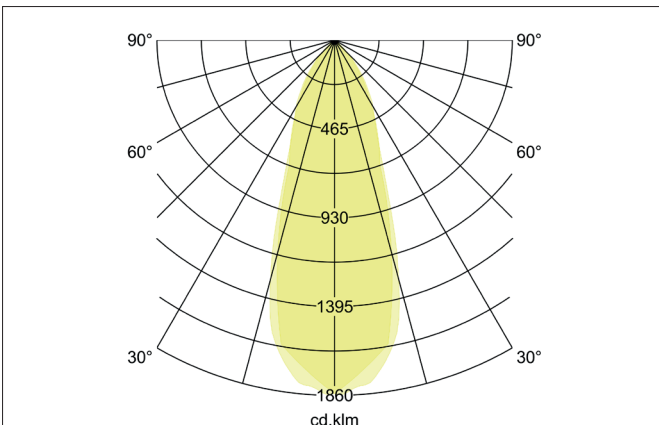

BALL LED-Pendelleuchte, schaltbar
 Artikel-Nr. 12119893

Licht.
 Für Generationen.

Ausschreibungstext
 Runde LED-Pendelleuchte, schaltbar, Leuchtendurchmesser 50 mm, Höhe 31 mm, für Pendelmontage. Pendellänge max. 1.500 mm Gewicht 0,328 kg, Reflektor silber mit rotationssymmetrisch tief-breit-strahlender Lichtstärkeverteilung. Abdeckung Glas transparent. Bemessungslichtstrom 220 lm, Bemessungsleistung 1 x 4,5 W, Leuchten-Lichtausbeute lm/W, Lichtfarbe warmweiß, ähnlichste Farbtemperatur (CCT) 3.000 K, allgemeiner Farbwiedergabeindex CRI > 90, Lebensdauer L70/B50 bei 25 °C: 50.000 h, Lebensdauer L80/B50 bei 25 °C: 50.000 h, Gehäusewerkstoff: Aluminium / Stahl / Kunststoff, Farbe: schwarz / rosé gold, zulässige Umgebungstemperatur (ta): -20 °C - +25 °C, Schutzklasse (EN 61140): I, Schutzart (DIN EN 60529): IP20. Mit elektronischem Betriebsgerät, schaltbar.

Produktvorteile

- Schlanke Pendelleuchte mit nicht sichtbarer Stromführung.
- Pendellänge 1.500 mm (bauseitig kürzbar).
- Einfache und werkzeugreduzierte Montage.
- CRI > 90.
- Hohe Farbvarianz mit vier verschiedenen Lieferausführungen.

Lichttechnik	
Farbtemperatur	3.000 K
Lichtfarbe	weiß
Lichtaustritt	direkt
Lichtstrom	220 lm
Systemeffizienz	49 lm/W
Farbwiedergabe	CRI > 90
Reflektor	hochglänzend
Reflektorfarbe	silber
Abstrahlwinkel	38°
Lichtverteilung	symmetrisch
Farbtemperatur einstellbar	Nein