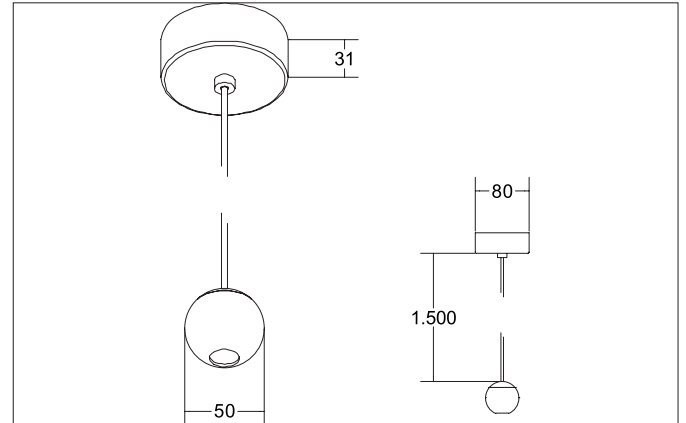

BALL LED-Pendelleuchte, schaltbar
 Artikel-Nr. 12119893

Licht.
 Für Generationen.

Ausschreibungstext
 Runde LED-Pendelleuchte, schaltbar, Leuchtendurchmesser 50 mm, Höhe 31 mm, für Pendelmontage. Pendellänge max. 1.500 mm Gewicht 0,328 kg, Reflektor silber mit rotationssymmetrisch tief-breit-strahlender Lichtstärkeverteilung. Abdeckung Glas transparent. Bemessungslichtstrom 220 lm, Bemessungsleistung 1 x 4,5 W, Leuchten-Lichtausbeute lm/W, Lichtfarbe warmweiß, ähnlichste Farbtemperatur (CCT) 3.000 K, allgemeiner Farbwiedergabeindex CRI > 90, Lebensdauer L70/B50 bei 25 °C: 50.000 h, Lebensdauer L80/B50 bei 25 °C: 50.000 h, Gehäusewerkstoff: Aluminium / Stahl / Kunststoff, Farbe: schwarz / rosé gold, zulässige Umgebungstemperatur (ta): -20 °C - +25 °C, Schutzklasse (EN 61140): I, Schutzart (DIN EN 60529): IP20. Mit elektronischem Betriebsgerät, schaltbar.

Produktvorteile

- Schlanke Pendelleuchte mit nicht sichtbarer Stromführung.
- Pendellänge 1.500 mm (bauseitig kürzbar).
- Einfache und werkzeugreduzierte Montage.
- CRI > 90.
- Hohe Farbvarianz mit vier verschiedenen Lieferausführungen.

BALL LED-Pendelleuchte, schaltbar

Artikel-Nr. 12119893

Licht.
Für Generationen.

Artikeldaten	
Artikel-Nr.	12119893
GTIN	4251433948636
Serienname	BALL
Kurzbeschreibung	LED-Pendelleuchte, schaltbar
Material	Aluminium / Stahl / Kunststoff
Farbe	schwarz / rosé gold
Ausführung der Oberfläche	sonstige
Form	rund
Außendurchmesser	50 mm
Aufbauhöhe	31 mm
Lieferumfang	inkl. Konverter zum Anschluss an 230 V-Netzspannung, schaltbar und Pendelabhängung 1.500 mm
Nettogewicht	0,328 kg

Montagetechnik	
Montageart	Pendelmontage
Montageort	Deckenmontage
Verstellbarkeit	nicht verstellbar
Prüfzeichen	UKCA
Pendellänge min.	10 mm
Pendellänge max.	1.500 mm
Werkstoff der Abdeckung	Glas transparent
Geeignet für Durchgangsverdrahtung	Nein