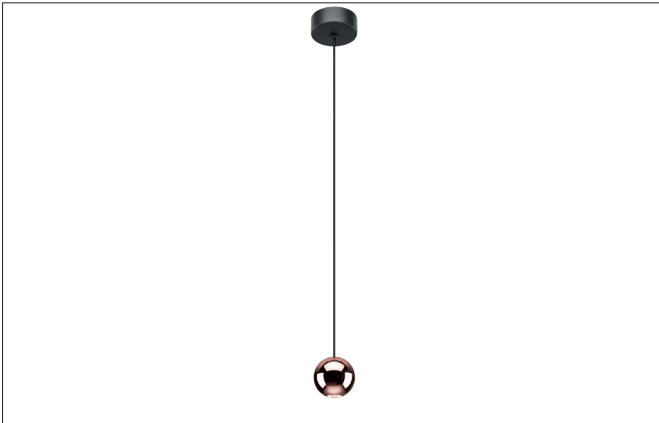

BALL LED-Pendelleuchte, schaltbar
 Artikel-Nr. 12119893

Licht.
 Für Generationen.

Ausschreibungstext
 Runde LED-Pendelleuchte, schaltbar, Leuchtendurchmesser 50 mm, Höhe 31 mm, für Pendelmontage. Pendellänge max. 1.500 mm Gewicht 0,328 kg, Reflektor silber mit rotationssymmetrisch tief-breit-strahlender Lichtstärkeverteilung. Abdeckung Glas transparent. Bemessungslichtstrom 220 lm, Bemessungsleistung 1 x 4,5 W, Leuchten-Lichtausbeute lm/W, Lichtfarbe warmweiß, ähnlichste Farbtemperatur (CCT) 3.000 K, allgemeiner Farbwiedergabeindex CRI > 90, Lebensdauer L70/B50 bei 25 °C: 50.000 h, Lebensdauer L80/B50 bei 25 °C: 50.000 h, Gehäusewerkstoff: Aluminium / Stahl / Kunststoff, Farbe: schwarz / rosé gold, zulässige Umgebungstemperatur (ta): -20 °C - +25 °C, Schutzklasse (EN 61140): I, Schutzart (DIN EN 60529): IP20. Mit elektronischem Betriebsgerät, schaltbar.

Produktvorteile

- Schlanke Pendelleuchte mit nicht sichtbarer Stromführung.
- Pendellänge 1.500 mm (bauseitig kürzbar).
- Einfache und werkzeugreduzierte Montage.
- CRI > 90.
- Hohe Farbvarianz mit vier verschiedenen Lieferausführungen.

BALL LED-Pendelleuchte, schaltbar

Artikel-Nr. 12119893

Licht.
Für Generationen.

Artikeldaten	
Artikel-Nr.	12119893
GTIN	4251433948636
Serienname	BALL
Kurzbeschreibung	LED-Pendelleuchte, schaltbar
Material	Aluminium / Stahl / Kunststoff
Farbe	schwarz / rosé gold
Ausführung der Oberfläche	sonstige
Form	rund
Außendurchmesser	50 mm
Aufbauhöhe	31 mm
Lieferumfang	inkl. Konverter zum Anschluss an 230 V-Netzspannung, schaltbar und Pendelabhängung 1.500 mm
Nettogewicht	0,328 kg

Lichttechnik	
Farbtemperatur	3.000 K
Lichtfarbe	weiß
Lichtaustritt	direkt
Lichtstrom	220 lm
Systemeffizienz	49 lm/W
Farbwiedergabe	CRI > 90
Reflektor	hochglänzend
Reflektorfarbe	silber
Abstrahlwinkel	38°
Lichtverteilung	symmetrisch
Farbtemperatur einstellbar	Nein