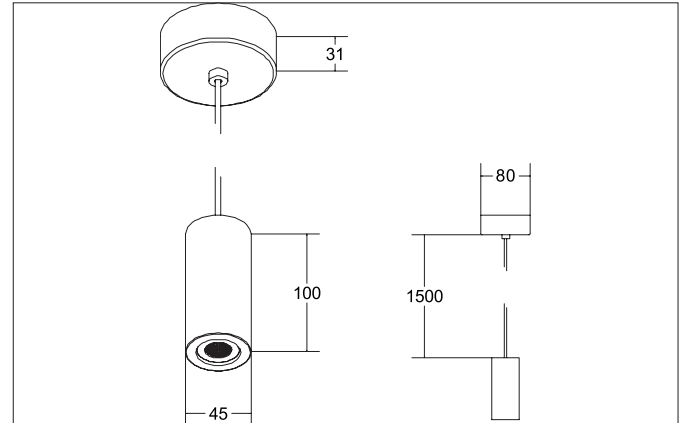

KONKRET LED-Pendelleuchte, schaltbar
 Artikel-Nr. 12111733

Licht.
 Für Generationen.

Ausschreibungstext
 Runde LED-Pendelleuchte, schaltbar, Leuchtendurchmesser 45 mm, Höhe 1631 mm, für Pendelmontage. Pendellänge max. 1.500 mm Gewicht 0,456 kg, Reflektor silber mit rotationssymmetrisch tief-breit-strahlender Lichtstärkeverteilung. Abdeckung Glas transparent. Bemessungslichtstrom 220 lm, Bemessungsleistung 1 x 4,5 W, Lichtfarbe warmweiß, ähnlichste Farbtemperatur (CCT) 3.000 K, allgemeiner Farbwiedergabeindex CRI > 90, Gehäusewerkstoff: Beton / Aluminium / Kunststoff, Farbe: beton / strukturschwarz, zulässige Umgebungstemperatur (ta): -20 °C - +25 °C, Schutzklasse (EN 61140): I, Schutzart (DIN EN 60529): IP20. Mit elektronischem Betriebsge-

Produktvorteile

- Schlanke Pendelleuchte mit nicht sichtbarer Stromführung.
- Pendellänge 1.500 mm (bauseitig kürzbar).
- Einfache und werkzeugreduzierte Montage.
- CRI > 90.
- Gehäusematerial Beton.

KONKRET LED-Pendelleuchte, schaltbar

Artikel-Nr. 12111733

Licht.
Für Generationen.

Artikeldaten	
Artikel-Nr.	12111733
GTIN	4251433925699
Serienname	KONKRET
Kurzbeschreibung	LED-Pendelleuchte, schaltbar
Material	Beton / Aluminium / Kunststoff
Farbe	beton / strukturschwarz
Ausführung der Oberfläche	matt
Form	rund
Außendurchmesser	45 mm
Aufbauhöhe	1631 mm
Lieferumfang	inkl. Konverter zum Anschluss an 230 V-Netzspannung, schaltbar und Pendelabhängung 1.500 mm
Nettogewicht	0,456 kg

Montagetechnik	
Montageart	Pendelmontage
Montageort	Deckenmontage
Verstellbarkeit	nicht verstellbar
Prüfzeichen	UKCA
Pendellänge min.	10 mm
Pendellänge max.	1.500 mm
Werkstoff der Abdeckung	Glas transparent