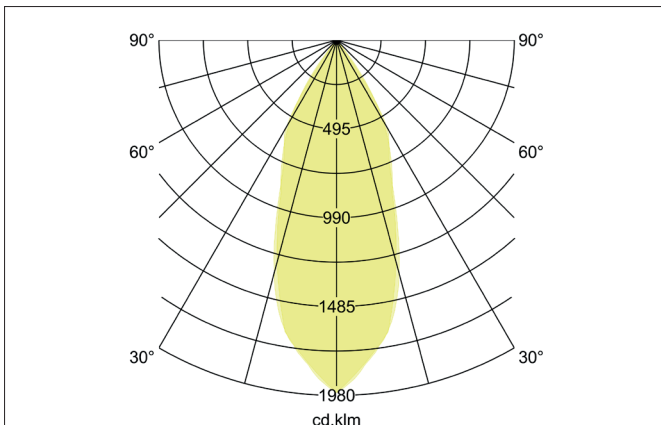

KONKRET LED-Pendelleuchte, schaltbar
 Artikel-Nr. 12111733

Licht.
 Für Generationen.

Ausschreibungstext
 Runde LED-Pendelleuchte, schaltbar, Leuchtendurchmesser 45 mm, Höhe 1631 mm, für Pendelmontage. Pendellänge max. 1.500 mm Gewicht 0,456 kg, Reflektor silber mit rotationssymmetrisch tief-breit-strahlender Lichtstärkeverteilung. Abdeckung Glas transparent. Bemessungslichtstrom 220 lm, Bemessungsleistung 1 x 4,5 W, Lichtfarbe warmweiß, ähnlichste Farbtemperatur (CCT) 3.000 K, allgemeiner Farbwiedergabeindex CRI > 90, Gehäusewerkstoff: Beton / Aluminium / Kunststoff, Farbe: beton / strukturschwarz, zulässige Umgebungstemperatur (ta): -20 °C - +25 °C, Schutzklasse (EN 61140): I, Schutzart (DIN EN 60529): IP20. Mit elektronischem Betriebsge-

Produktvorteile

- Schlanke Pendelleuchte mit nicht sichtbarer Stromführung.
- Pendellänge 1.500 mm (bauseitig kürzbar).
- Einfache und werkzeugreduzierte Montage.
- CRI > 90.
- Gehäusematerial Beton.

KONKRET LED-Pendelleuchte, schaltbar

Artikel-Nr. 12111733

Licht.
Für Generationen.

Artikeldaten	
Artikel-Nr.	12111733
GTIN	4251433925699
Serienname	KONKRET
Kurzbeschreibung	LED-Pendelleuchte, schaltbar
Material	Beton / Aluminium / Kunststoff
Farbe	beton / strukturschwarz
Ausführung der Oberfläche	matt
Form	rund
Außendurchmesser	45 mm
Aufbauhöhe	1631 mm
Lieferumfang	inkl. Konverter zum Anschluss an 230 V-Netzspannung, schaltbar und Pendelabhängung 1.500 mm
Nettogewicht	0,456 kg