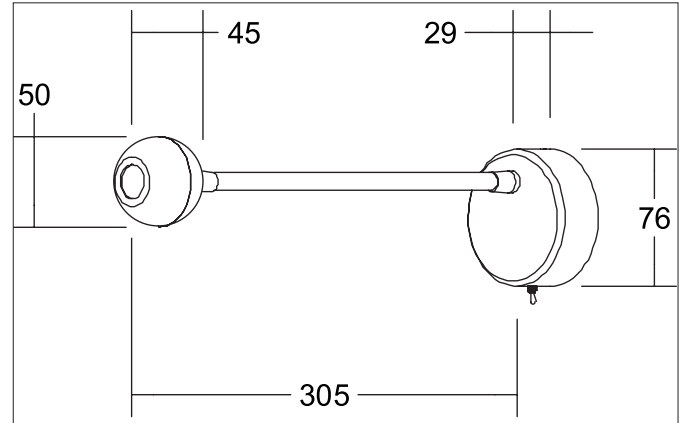

ARCUS LED-Anbau-Leseleuchte, mit kugelförmigen Kopf,

schaltbar

Artikel-Nr. 10191823

Licht.
Für Generationen.

Ausschreibungstext

Runde LED-Anbau-Leseleuchte, mit kugelförmigen Kopf, schaltbar, Leuchtdurchmesser 76 mm, Höhe 29 mm, Gewicht 0,370 kg, mit rotationssymmetrisch tief-breit-strahlender Lichtstärkeverteilung. Abdeckung Glas transparent. Bemessungslichtstrom 320 lm, Bemessungsleistung 1 x 4,2 W, Lichtfarbe warmweiß, ähnlichste Farbtemperatur (CCT) 3.000 K, allgemeiner Farbwiedergabeindex CRI > 80, Gehäusewerkstoff: Aluminium / Stahl, Farbe: schwarz / chrom, zulässige Umgebungstemperatur (ta): -20 °C - +25 °C, Schutzklasse (EN 61140): I, Schutzart (DIN EN 60529): IP20. Mit elektronischem Betriebsgerät, schaltbar.

Artikeldaten	
Artikel-Nr.	10191823
GTIN	4251433932987
Serienname	ARCUS
Kurzbeschreibung	LED-Anbau-Leseleuchte, mit kugelförmigen Kopf, schaltbar
Material	Aluminium / Stahl
Farbe	schwarz / chrom
Form	rund
Außendurchmesser	76 mm
Aufbauhöhe	29 mm
Lieferumfang	inkl. Konverter zum Anschluss an 230 V-Netzspannung, schaltbar
Nettogewicht	0,370 kg

Montagetechnik	
Montageart	Anbaumontage
Montageort	Wandmontage
Verstellbarkeit	kopfverstellbar
Prüfzeichen	UKCA
Werkstoff der Abdeckung	Glas transparent

Logistische Daten	
Bruttogewicht	0,476 kg
Länge Verpackung	375 mm
Breite Verpackung	86 mm
Höhe Verpackung	86 mm
Entsorgung am Ende der Lebensdauer	Das Produkt darf nicht mit dem Hausmüll entsorgt werden. Sie sind verpflichtet, solche Elektro-Altgeräte separat zu entsorgen. Informieren Sie sich bitte bei Ihrer Kommune über die Möglichkeiten der geregelten Entsorgung. Mit der getrennten Entsorgung führen Sie die Altgeräte dem Recycling oder anderen Formen der Wiederverwertung zu. Sie helfen damit zu vermeiden, dass u. U. belastende Stoffe in die Umwelt gelangen.