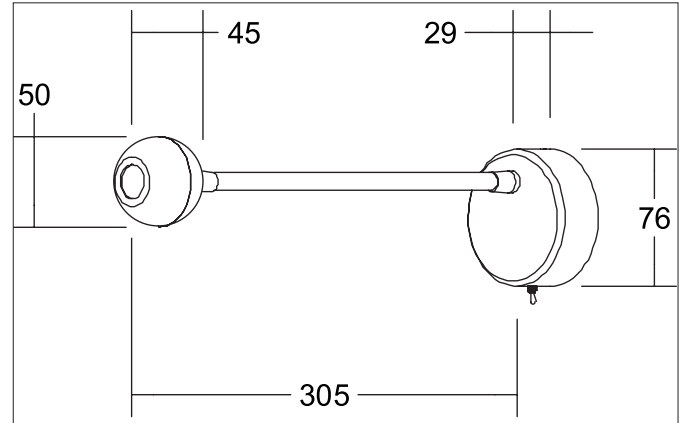

ARCUS LED-Anbau-Leseleuchte, mit kugelförmigen Kopf,

schaltbar

Artikel-Nr. 10191083

Licht.
Für Generationen.

Ausschreibungstext

Runde LED-Anbau-Leseleuchte, mit kugelförmigen Kopf, schaltbar, Leuchtdurchmesser 76 mm, Höhe 29 mm, Gewicht 0,370 kg, mit rotationssymmetrisch tief-breit-strahlender Lichtstärkeverteilung. Abdeckung Glas transparent. Bemessungslichtstrom 320 lm, Bemessungsleistung 1 x 4,2 W, Lichtfarbe warmweiß, ähnlichste Farbtemperatur (CCT) 3.000 K, allgemeiner Farbwiedergabeindex CRI > 80, Gehäusewerkstoff: Aluminium / Stahl, Farbe: schwarz, zulässige Umgebungstemperatur (ta): -20 °C - +25 °C, Schutzklasse (EN 61140): I, Schutzart (DIN EN 60529): IP20. Mit elektronischem Betriebsgerät, schaltbar.

Artikeldaten	
Artikel-Nr.	10191083
GTIN	4251433932963
Serienname	ARCUS
Kurzbeschreibung	LED-Anbau-Leseleuchte, mit kugelförmigen Kopf, schaltbar
Material	Aluminium / Stahl
Farbe	schwarz
Form	rund
Außendurchmesser	76 mm
Aufbauhöhe	29 mm
Lieferumfang	inkl. Konverter zum Anschluss an 230 V-Netzspannung, schaltbar
Nettogewicht	0,370 kg

Montagetechnik	
Montageart	Anbaumontage
Montageort	Wandmontage
Verstellbarkeit	kopfverstellbar
Prüfzeichen	UKCA
Werkstoff der Abdeckung	Glas transparent

Logistische Daten	
Bruttogewicht	0,476 kg
Länge Verpackung	375 mm
Breite Verpackung	86 mm
Höhe Verpackung	86 mm
Entsorgung am Ende der Lebensdauer	Das Produkt darf nicht mit dem Hausmüll entsorgt werden. Sie sind verpflichtet, solche Elektro-Altgeräte separat zu entsorgen. Informieren Sie sich bitte bei Ihrer Kommune über die Möglichkeiten der geregelten Entsorgung. Mit der getrennten Entsorgung führen Sie die Altgeräte dem Recycling oder anderen Formen der Wiederverwertung zu. Sie helfen damit zu vermeiden, dass u. U. belastende Stoffe in die Umwelt gelangen.