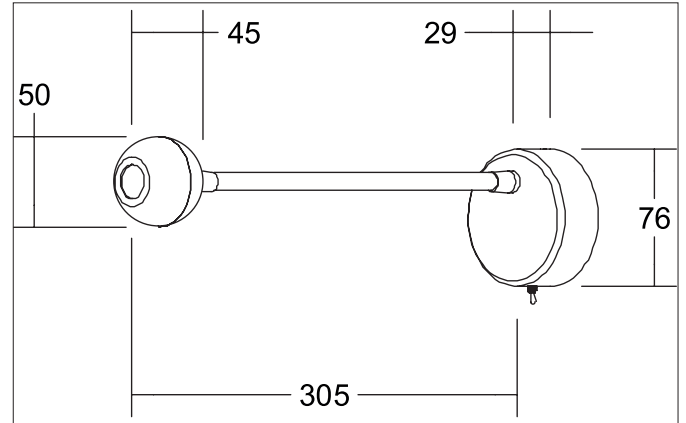

ARCUS LED-Anbau-Leseleuchte, mit kugelförmigen Kopf,

schaltbar

Artikel-Nr. 10191073

Licht.
Für Generationen.

Ausschreibungstext

Runde LED-Anbau-Leseleuchte, mit kugelförmigen Kopf, schaltbar, Leuchtdurchmesser 76 mm, Höhe 29 mm, Gewicht 0,370 kg, mit rotationssymmetrisch tief-breit-strahlender Lichtstärkeverteilung. Abdeckung Glas transparent. Bemessungslichtstrom 320 lm, Bemessungsleistung 1 x 4,2 W, Lichtfarbe warmweiß, ähnlichste Farbtemperatur (CCT) 3.000 K, allgemeiner Farbwiedergabeindex CRI > 80, Gehäusewerkstoff: Aluminium / Stahl, Farbe: weiß, zulässige Umgebungstemperatur (ta): -20 °C - +25 °C, Schutzklasse (EN 61140): I, Schutzart (DIN EN 60529): IP20. Mit elektronischem Betriebsgerät, schaltbar.

Artikeldaten	
Artikel-Nr.	10191073
GTIN	4251433932956
Serienname	ARCUS
Kurzbeschreibung	LED-Anbau-Leseleuchte, mit kugelförmigen Kopf, schaltbar
Material	Aluminium / Stahl
Farbe	weiß
Form	rund
Außendurchmesser	76 mm
Aufbauhöhe	29 mm
Lieferumfang	inkl. Konverter zum Anschluss an 230 V-Netzspannung, schaltbar
Nettogewicht	0,370 kg

Montagetechnik	
Montageart	Anbaumontage
Montageort	Wandmontage
Verstellbarkeit	kopfverstellbar
Prüfzeichen	UKCA
Werkstoff der Abdeckung	Glas transparent

Logistische Daten	
Bruttogewicht	0,476 kg
Länge Verpackung	375 mm
Breite Verpackung	86 mm
Höhe Verpackung	86 mm
Entsorgung am Ende der Lebensdauer	Das Produkt darf nicht mit dem Hausmüll entsorgt werden. Sie sind verpflichtet, solche Elektro-Altgeräte separat zu entsorgen. Informieren Sie sich bitte bei Ihrer Kommune über die Möglichkeiten der geregelten Entsorgung. Mit der getrennten Entsorgung führen Sie die Altgeräte dem Recycling oder anderen Formen der Wiederverwertung zu. Sie helfen damit zu vermeiden, dass u. U. belastende Stoffe in die Umwelt gelangen.