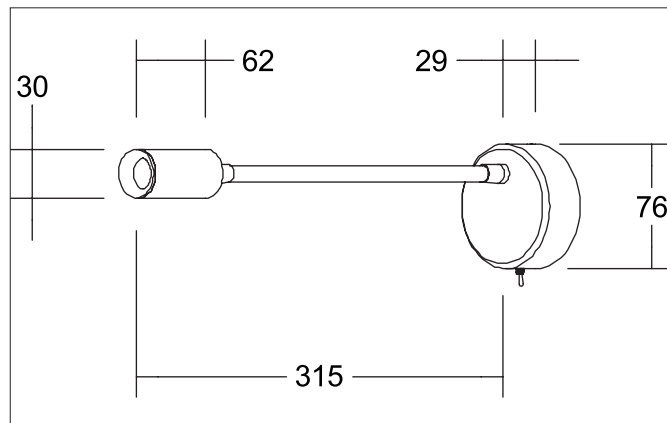

ARCUS LED-Anbau-Leseleuchte, mit zylindrischem Kopf, schaltbar

Artikel-Nr. 10190083

Licht.
Für Generationen.

Ausschreibungstext

Runde LED-Anbau-Leseleuchte, mit zylindrischem Kopf, schaltbar, Leuchtdurchmesser 76 mm, Höhe 29 mm, Gewicht 0,303 kg, mit rotationssymmetrisch tief-breit-strahlender Lichtstärkeverteilung. Abdeckung Glas transparent. Bemessungslichtstrom 290 lm, Bemessungsleistung 1 x 4,2 W, Lichtfarbe warmweiß, ähnlichste Farbtemperatur (CCT) 3.000 K, allgemeiner Farbwiedergabeindex CRI > 80, Gehäusewerkstoff: Aluminium / Stahl, Farbe: schwarz, zulässige Umgebungstemperatur (ta): -20 °C - +25 °C, Schutzklasse (EN 61140): I, Schutzart (DIN EN 60529): IP20. Mit elektronischem Betriebsgerät, schaltbar.

Artikeldaten	
Artikel-Nr.	10190083
GTIN	4251433932925
Serienname	ARCUS
Kurzbeschreibung	LED-Anbau-Leseleuchte, mit zylindrischem Kopf, schaltbar
Material	Aluminium / Stahl
Farbe	schwarz
Form	rund
Außendurchmesser	76 mm
Aufbauhöhe	29 mm
Lieferumfang	inkl. Konverter zum Anschluss an 230 V-Netzspannung, schaltbar
Nettogewicht	0,303 kg

Montagetechnik	
Montageart	Anbaumontage
Montageort	Wandmontage
Verstellbarkeit	kopfverstellbar
Prüfzeichen	UKCA
Werkstoff der Abdeckung	Glas transparent

Logistische Daten	
Bruttogewicht	0,409 kg
Länge Verpackung	375 mm
Breite Verpackung	86 mm
Höhe Verpackung	86 mm
Entsorgung am Ende der Lebensdauer	Das Produkt darf nicht mit dem Hausmüll entsorgt werden. Sie sind verpflichtet, solche Elektro-Altgeräte separat zu entsorgen. Informieren Sie sich bitte bei Ihrer Kommune über die Möglichkeiten der geregelten Entsorgung. Mit der getrennten Entsorgung führen Sie die Altgeräte dem Recycling oder anderen Formen der Wiederverwertung zu. Sie helfen damit zu vermeiden, dass u. U. belastende Stoffe in die Umwelt gelangen.