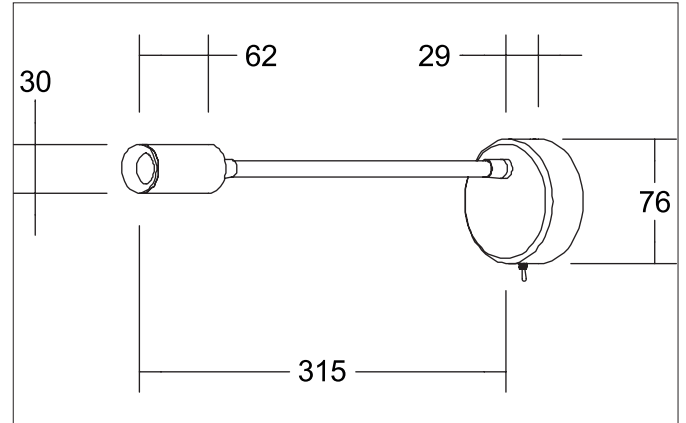

ARCUS LED-Anbau-Leseleuchte, mit zylindrischem Kopf, schaltbar
 Artikel-Nr. 10190073

Licht.
 Für Generationen.

Ausschreibungstext

Runde LED-Anbau-Leseleuchte, mit zylindrischem Kopf, schaltbar, Leuchtdurchmesser 76 mm, Höhe 29 mm, Gewicht 0,303 kg, mit rotationssymmetrisch tief-breit-strahlender Lichtstärkeverteilung. Abdeckung Glas transparent. Bemessungslichtstrom 290 lm, Bemessungsleistung 1 x 4,2 W, Lichtfarbe warmweiß, ähnlichste Farbtemperatur (CCT) 3.000 K, allgemeiner Farbwiedergabeindex CRI > 80, Gehäusewerkstoff: Aluminium / Stahl, Farbe: weiß, zulässige Umgebungstemperatur (ta): -20 °C - +25 °C, Schutzklasse (EN 61140): I, Schutzart (DIN EN 60529): IP20. Mit elektronischem Betriebsgerät, schaltbar.

Artikeldaten	
Artikel-Nr.	10190073
GTIN	4251433932918
Serienname	ARCUS
Kurzbeschreibung	LED-Anbau-Leseleuchte, mit zylindrischem Kopf, schaltbar
Material	Aluminium / Stahl
Farbe	weiß
Form	rund
Außendurchmesser	76 mm
Aufbauhöhe	29 mm
Lieferumfang	inkl. Konverter zum Anschluss an 230 V-Netzspannung, schaltbar
Nettogewicht	0,303 kg

Montagetechnik	
Montageart	Anbaumontage
Montageort	Wandmontage
Verstellbarkeit	kopfverstellbar
Prüfzeichen	UKCA
Werkstoff der Abdeckung	Glas transparent

Logistische Daten	
Bruttogewicht	0,409 kg
Länge Verpackung	375 mm
Breite Verpackung	86 mm
Höhe Verpackung	86 mm
Entsorgung am Ende der Lebensdauer	Das Produkt darf nicht mit dem Hausmüll entsorgt werden. Sie sind verpflichtet, solche Elektro-Altgeräte separat zu entsorgen. Informieren Sie sich bitte bei Ihrer Kommune über die Möglichkeiten der geregelten Entsorgung. Mit der getrennten Entsorgung führen Sie die Altgeräte dem Recycling oder anderen Formen der Wiederverwertung zu. Sie helfen damit zu vermeiden, dass u. U. belastende Stoffe in die Umwelt gelangen.