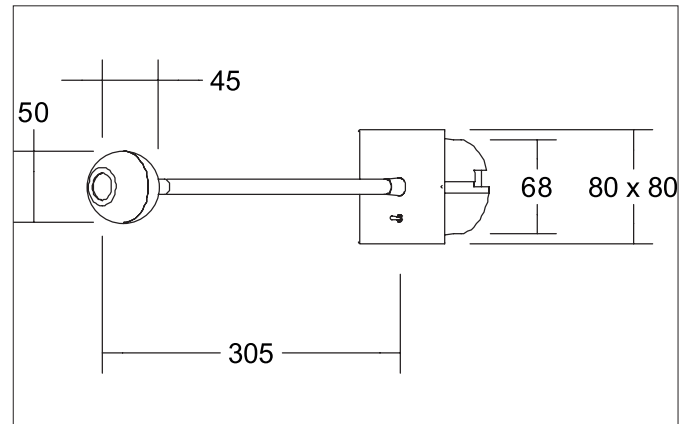

**ARCUS LED-Einbau-Leseleuchte ARCUS, für
Gerätedosen, mit Kugelkopf**
Artikel-Nr. 10181723

Licht.
Für Generationen.

Ausschreibungstext

Quadratische LED-Einbau-Leseleuchte ARCUS, für Gerätedosen, mit Kugelkopf, Deckenausschnitt Ø 68 mm, Einbautiefe 65 mm, Länge 80 mm, Breite 80 mm, Gewicht 0,388 kg, mit rotationssymmetrisch tief-breit-strahlender Lichtstärkeverteilung. Optimale Lichtverteilung durch eine Abdeckung Glas transparent. Bemessungslichtstrom 320 lm, Bemessungsleistung 1 x 4,2 W, Leuchten-Lichtausbeute 76 lm/W, Lichtfarbe warmweiß, ähnlichste Farbtemperatur (CCT) 3.000 K, allgemeiner Farbwiedergabeindex CRI > 80, Gehäusewerkstoff: Aluminium / Stahl, Farbe: weiß / chrom, zulässige Umgebungstemperatur (ta): -20 °C - +25 °C, Schutzklasse (EN 61140): I, Schutzart (DIN EN 60529): IP20. Mit elektronischem Betriebsgerät, schaltbar.

Artikeldaten	
Artikel-Nr.	10181723
GTIN	4251433932895
Serienname	ARCUS
Kurzbeschreibung	LED-Einbau-Leseleuchte ARCUS, für Gerätedosen, mit Kugelkopf
Material	Aluminium / Stahl
Farbe	weiß / chrom
Form	quadratisch
Einbaudurchmesser	68 mm
Einbautiefe	65 mm
Länge	80 mm
Breite	80 mm
Lieferumfang	inkl. Konverter zum Anschluss an 230 V-Netzspannung, schaltbar
Nettogewicht	0,388 kg

Montagetechnik	
Montageart	Einbaumontage
Montageort	Wandmontage
Verstellbarkeit	kopfverstellbar
Werkstoff der Abdeckung	Glas transparent

Logistische Daten	
Bruttogewicht	0,494 kg
Länge Verpackung	375 mm
Breite Verpackung	86 mm
Höhe Verpackung	86 mm
Entsorgung am Ende der Lebensdauer	Das Produkt darf nicht mit dem Hausmüll entsorgt werden. Sie sind verpflichtet, solche Elektro-Altgeräte separat zu entsorgen. Informieren Sie sich bitte bei Ihrer Kommune über die Möglichkeiten der geregelten Entsorgung. Mit der getrennten Entsorgung führen Sie die Altgeräte dem Recycling oder anderen Formen der Wiederverwertung zu. Sie helfen damit zu vermeiden, dass u. U. belastende Stoffe in die Umwelt gelangen.