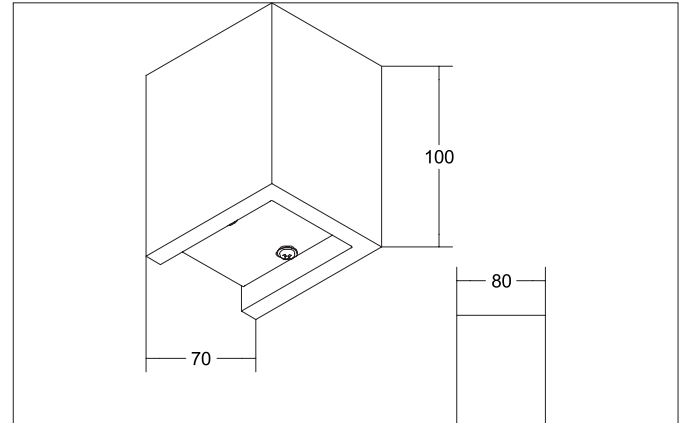

**KONKRET LED-Wandanbauleuchte, schaltbar**  
 Artikel-Nr. 10100733

Licht.  
 Für Generationen.

**Ausschreibungstext**  
 Rechteckige LED-Wandanbauleuchte, schaltbar, Leuchtenlänge 100 mm, Leuchtenbreite 70 mm, Höhe 80 mm Gewicht 0,540 kg, mit rotationssymmetrisch tief-breit-strahlender Lichtstärkeverteilung. Kunststoff transparent Abdeckung. Bemessungslichtstrom 220 lm, Bemessungsleistung 1 x 4,2 W, Lichtfarbe warmweiß, ähnlichste Farbtemperatur (CCT) 3.000 K, allgemeiner Farbwiedergabeindex CRI > 80, Gehäusewerkstoff: Beton / Stahl / Kunststoff, Farbe: beton, zulässige Umgebungstemperatur (ta): -20 °C - +25 °C, Schutzklasse (EN 61140): I, Schutzart (DIN EN 60529): IP20. Mit elektronischem Betriebsgerät, schaltbar.

Artikeldaten	
Artikel-Nr.	10100733
GTIN	4251433925743
Serienname	KONKRET
Kurzbeschreibung	LED-Wandanbauleuchte, schaltbar
Material	Beton / Stahl / Kunststoff
Farbe	beton
Form	rechteckig
Länge	100 mm
Breite	70 mm
Aufbauhöhe	80 mm
Lieferumfang	inkl. Konverter zum Anschluss an 230 V-Netzspannung, schaltbar
Nettogewicht	0,540 kg

Montagetechnik	
Montageart	Anbaumontage
Montageort	Wandmontage
Verstellbarkeit	nicht verstellbar
Prüfzeichen	UKCA
Werkstoff der Abdeckung	Kunststoff transparent

Logistische Daten	
Bruttogewicht	0,683 kg
Länge Verpackung	155 mm
Breite Verpackung	145 mm
Höhe Verpackung	120 mm
Entsorgung am Ende der Lebensdauer	Das Produkt darf nicht mit dem Hausmüll entsorgt werden. Sie sind verpflichtet, solche Elektro-Altgeräte separat zu entsorgen. Informieren Sie sich bitte bei Ihrer Kommune über die Möglichkeiten der geregelten Entsorgung. Mit der getrennten Entsorgung führen Sie die Altgeräte dem Recycling oder anderen Formen der Wiederverwertung zu. Sie helfen damit zu vermeiden, dass u. U. belastende Stoffe in die Umwelt gelangen.