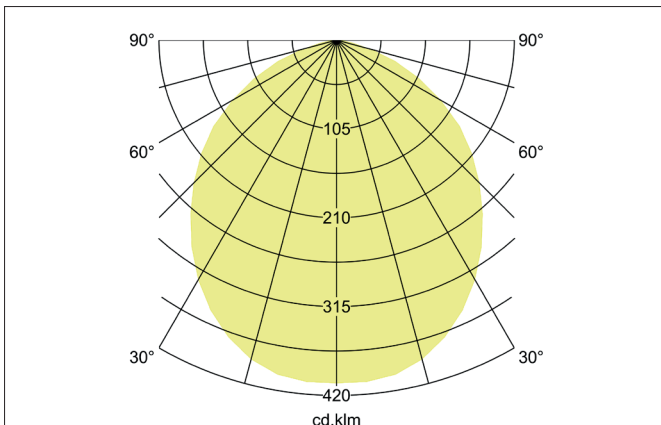

**KONKRET LED-Wandanbauleuchte, schaltbar**  
 Artikel-Nr. 10100733

Licht.  
 Für Generationen.

**Ausschreibungstext**  
 Rechteckige LED-Wandanbauleuchte, schaltbar, Leuchtenlänge 100 mm, Leuchtenbreite 70 mm, Höhe 80 mm Gewicht 0,540 kg, mit rotationssymmetrisch tief-breit-strahlender Lichtstärkeverteilung. Kunststoff transparent Abdeckung. Bemessungslichtstrom 220 lm, Bemessungsleistung 1 x 4,2 W, Lichtfarbe warmweiß, ähnlichste Farbtemperatur (CCT) 3.000 K, allgemeiner Farbwiedergabeindex CRI > 80, Gehäusewerkstoff: Beton / Stahl / Kunststoff, Farbe: beton, zulässige Umgebungstemperatur (ta): -20 °C - +25 °C, Schutzklasse (EN 61140): I, Schutzart (DIN EN 60529): IP20. Mit elektronischem Betriebsgerät, schaltbar.

Artikeldaten	
Artikel-Nr.	10100733
GTIN	4251433925743
Serienname	KONKRET
Kurzbeschreibung	LED-Wandanbauleuchte, schaltbar
Material	Beton / Stahl / Kunststoff
Farbe	beton
Form	rechteckig
Länge	100 mm
Breite	70 mm
Aufbauhöhe	80 mm
Lieferumfang	inkl. Konverter zum Anschluss an 230 V-Netzspannung, schaltbar
Nettogewicht	0,540 kg

**KONKRET LED-Wandanbauleuchte, schaltbar**

Artikel-Nr. 10100733

Licht.  
Für Generationen.

Lichttechnik	
Farbtemperatur	3.000 K
Lichtfarbe	weiß
Lichtaustritt	direkt
Lichtstrom	220 lm
Systemeffizienz	52 lm/W
Farbwiedergabe	CRI > 80
Reflektor	ohne
Abstrahlwinkel	100°
Lichtverteilung	symmetrisch
Farbtemperatur einstellbar	Nein