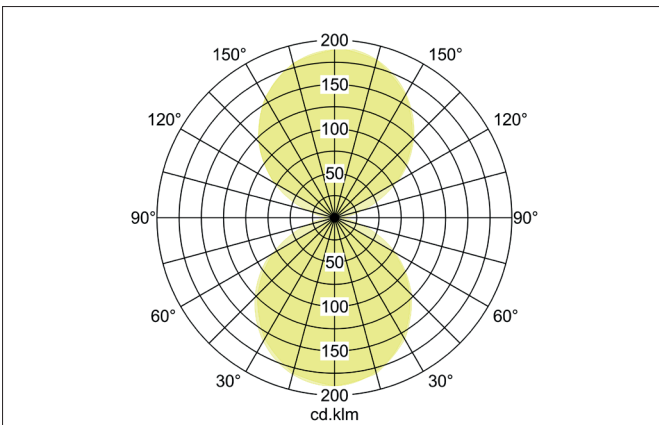

ORIES LED-Wandanbauleuchte, IP54, schaltbar
 Artikel-Nr. 10046173

Licht.
 Für Generationen.

Ausschreibungstext
 Rechteckige LED-Wandanbauleuchte, IP54, schaltbar, Leuchtenlänge 90 mm, Leuchtenbreite 170 mm, Höhe 25 mm Gewicht 0,605 kg, mit rotationssymmetrisch tief-breit-strahlender Lichtstärkeverteilung. Glas opal Abdeckung. Bemessungslichtstrom 530 lm, Bemessungsleistung 2 x 10,8 W, Lichtfarbe warmweiß, ähnlichste Farbtemperatur (CCT) 3.000 K, allgemeiner Farbwiedergabeindex CRI > 80, Gehäusewerkstoff: Aluminium, Farbe: weiß, zulässige Umgebungstemperatur (ta): -20 °C - +25 °C, Schutzklasse (EN 61140): I, Schutzart (DIN EN 60529): IP54. Mit elektronischem Betriebsgerät, schaltbar.

Artikeldaten	
Artikel-Nr.	10046173
GTIN	4250047772491
Serienname	ORIES
Kurzbeschreibung	LED-Wandanbauleuchte, IP54, schaltbar
Material	Aluminium
Farbe	weiß
Ausführung der Oberfläche	matt
Form	rechteckig
Länge	90 mm
Breite	170 mm
Aufbauhöhe	25 mm
Lieferumfang	inkl. Konverter zum Anschluss an 230 V-Netzspannung
Nettogewicht	0,605 kg

ORIES LED-Wandanbauleuchte, IP54, schaltbar
 Artikel-Nr. 10046173

Licht.
 Für Generationen.

Lichttechnik	
Farbtemperatur	3.000 K
Lichtfarbe	weiß
Lichtaustritt	direkt/indirekt
Lichtstrom	530 lm
Systemeffizienz	49 lm/W
Farbwiedergabe	CRI > 80
Reflektor	ohne
Abstrahlwinkel	120°
Lichtverteilung	symmetrisch
Farbtemperatur einstellbar	Nein