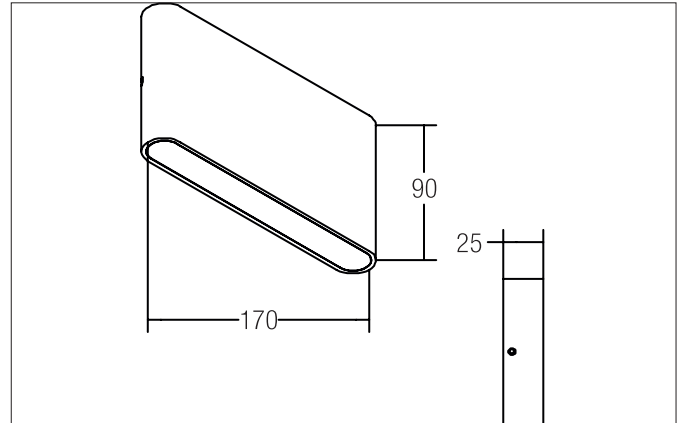

ORIES LED-Wandanbauleuchte, IP54, schaltbar
 Artikel-Nr. 10046173

Licht.
 Für Generationen.

Ausschreibungstext
 Rechteckige LED-Wandanbauleuchte, IP54, schaltbar, Leuchtenlänge 90 mm, Leuchtenbreite 170 mm, Höhe 25 mm Gewicht 0,605 kg, mit rotationssymmetrisch tief-breit-strahlender Lichtstärkeverteilung. Glas opal Abdeckung. Bemessungslichtstrom 530 lm, Bemessungsleistung 2 x 10,8 W, Lichtfarbe warmweiß, ähnlichste Farbtemperatur (CCT) 3.000 K, allgemeiner Farbwiedergabeindex CRI > 80, Gehäusewerkstoff: Aluminium, Farbe: weiß, zulässige Umgebungstemperatur (ta): -20 °C - +25 °C, Schutzklasse (EN 61140): I, Schutzart (DIN EN 60529): IP54. Mit elektronischem Betriebsgerät, schaltbar.

Artikeldaten	
Artikel-Nr.	10046173
GTIN	4250047772491
Serienname	ORIES
Kurzbeschreibung	LED-Wandanbauleuchte, IP54, schaltbar
Material	Aluminium
Farbe	weiß
Ausführung der Oberfläche	matt
Form	rechteckig
Länge	90 mm
Breite	170 mm
Aufbauhöhe	25 mm
Lieferumfang	inkl. Konverter zum Anschluss an 230 V-Netzspannung
Nettogewicht	0,605 kg

Montagetechnik	
Montageart	Anbaumontage
Montageort	Wandmontage
Verstellbarkeit	nicht verstellbar
Prüfzeichen	UKCA
Werkstoff der Abdeckung	Glas opal

Logistische Daten	
Bruttogewicht	0,678 kg
Länge Verpackung	200 mm
Breite Verpackung	100 mm
Höhe Verpackung	60 mm
Entsorgung am Ende der Lebensdauer	Das Produkt darf nicht mit dem Hausmüll entsorgt werden. Sie sind verpflichtet, solche Elektro-Altgeräte separat zu entsorgen. Informieren Sie sich bitte bei Ihrer Kommune über die Möglichkeiten der geregelten Entsorgung. Mit der getrennten Entsorgung führen Sie die Altgeräte dem Recycling oder anderen Formen der Wiederverwertung zu. Sie helfen damit zu vermeiden, dass u. U. belastende Stoffe in die Umwelt gelangen.