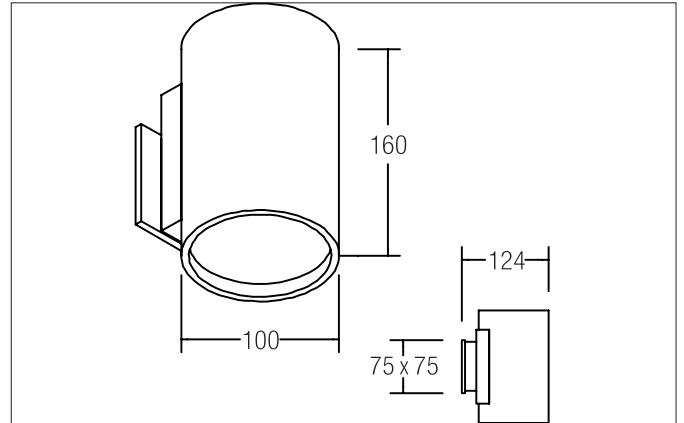

**TUBIC LED-Wandanbauleuchte, mit Indirektanteil, schaltbar**  
 Artikel-Nr. 10042173

Licht.  
Für Generationen.

**Ausschreibungstext**

Runde LED-Wandanbauleuchte, mit Indirektanteil, schaltbar, Leuchtdurchmesser 100 mm, Höhe 126 mm, Gewicht 1,512 kg, Reflektor silber mit rotationssymmetrisch tief-breit-strahlender Lichtstärkeverteilung. Kunststoff transparent Abdeckung. Bemessungslichtstrom 1.350 lm, Bemessungsleistung 2 x 13 W, Lichtfarbe warmweiß, ähnlichste Farbtemperatur (CCT) 3.000 K, allgemeiner Farbwiedergabeindex CRI > 90, Gehäusewerkstoff: Aluminium / Kunststoff, Farbe: weiß, zulässige Umgebungstemperatur (ta): -20 °C - +25 °C, Schutzklasse (EN 61140): I, Schutzart (DIN EN 60529): IP20. Mit elektronischem Betriebsgerät, schaltbar.

Artikeldaten	
Artikel-Nr.	10042173
GTIN	4251433915737
Serienname	TUBIC
Kurzbeschreibung	LED-Wandanbauleuchte, mit Indirektanteil, schaltbar
Material	Aluminium / Kunststoff
Farbe	weiß
Ausführung der Oberfläche	matt
Form	rund
Außendurchmesser	100 mm
Aufbauhöhe	126 mm
Lieferumfang	inkl. Konverter zum Anschluss an 230 V-Netzspannung, schaltbar
Nettogewicht	1,512 kg

Montagetechnik	
Montageart	Anbaumontage
Montageort	Wandmontage
Verstellbarkeit	nicht verstellbar
Prüfzeichen	UKCA
Werkstoff der Abdeckung	Kunststoff transparent

Logistische Daten	
Bruttogewicht	1,628 kg
Länge Verpackung	130 mm
Breite Verpackung	130 mm
Höhe Verpackung	200 mm
Entsorgung am Ende der Lebensdauer	Das Produkt darf nicht mit dem Hausmüll entsorgt werden. Sie sind verpflichtet, solche Elektro-Altgeräte separat zu entsorgen. Informieren Sie sich bitte bei Ihrer Kommune über die Möglichkeiten der geregelten Entsorgung. Mit der getrennten Entsorgung führen Sie die Altgeräte dem Recycling oder anderen Formen der Wiederverwertung zu. Sie helfen damit zu vermeiden, dass u. U. belastende Stoffe in die Umwelt gelangen.