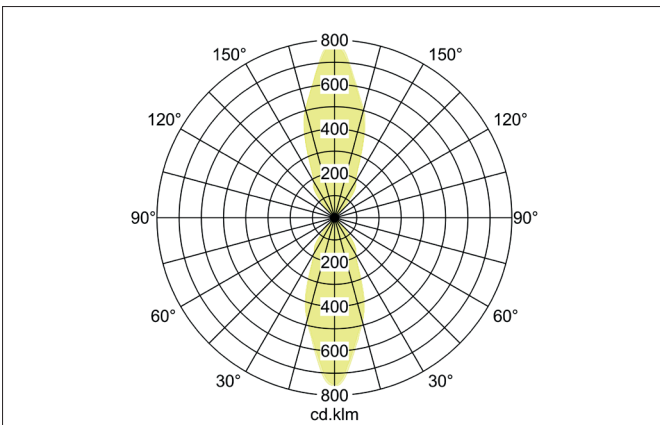

**TUBIC LED-Wandanbauleuchte, mit Indirektanteil, schaltbar**  
 Artikel-Nr. 10042173

Licht.  
Für Generationen.

**Ausschreibungstext**

Runde LED-Wandanbauleuchte, mit Indirektanteil, schaltbar, Leuchtdurchmesser 100 mm, Höhe 126 mm, Gewicht 1,512 kg, Reflektor silber mit rotationssymmetrisch tief-breit-strahlender Lichtstärkeverteilung. Kunststoff transparent Abdeckung. Bemessungslichtstrom 1.350 lm, Bemessungsleistung 2 x 13 W, Lichtfarbe warmweiß, ähnlichste Farbtemperatur (CCT) 3.000 K, allgemeiner Farbwiedergabeindex CRI > 90, Gehäusewerkstoff: Aluminium / Kunststoff, Farbe: weiß, zulässige Umgebungstemperatur (ta): -20 °C - +25 °C, Schutzklasse (EN 61140): I, Schutzart (DIN EN 60529): IP20. Mit elektronischem Betriebsgerät, schaltbar.

Artikeldaten	
Artikel-Nr.	10042173
GTIN	4251433915737
Serienname	TUBIC
Kurzbeschreibung	LED-Wandanbauleuchte, mit Indirektanteil, schaltbar
Material	Aluminium / Kunststoff
Farbe	weiß
Ausführung der Oberfläche	matt
Form	rund
Außendurchmesser	100 mm
Aufbauhöhe	126 mm
Lieferumfang	inkl. Konverter zum Anschluss an 230 V-Netzspannung, schaltbar
Nettogewicht	1,512 kg

**TUBIC LED-Wandanbauleuchte, mit Indirektanteil, schaltbar**

Artikel-Nr. 10042173

Licht.  
Für Generationen.

Lichttechnik	
Farbtemperatur	3.000 K
Lichtfarbe	weiß
Lichtaustritt	direkt/indirekt
Lichtstrom	1.350 lm
Systemeffizienz	104 lm/W
Farbwiedergabe	CRI > 90
Reflektor	hochglänzend
Reflektorfarbe	silber
Abstrahlwinkel	40°
Lichtverteilung	symmetrisch
Farbtemperatur einstellbar	Nein