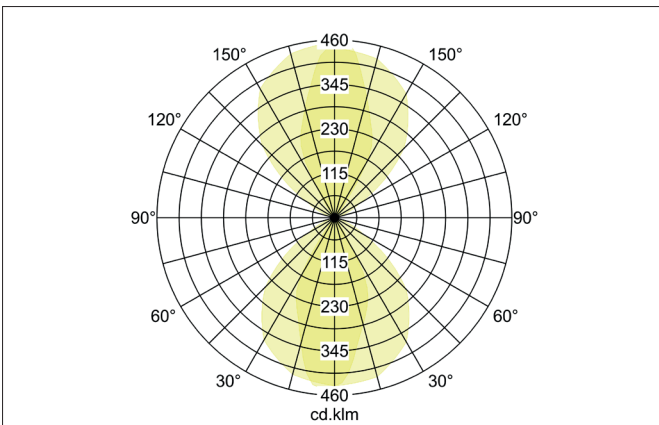

ILICIS LED-Wandanbauleuchte, IP54, schaltbar
 Artikel-Nr. 10033103

Licht.
 Für Generationen.

Ausschreibungstext
 Rechteckige LED-Wandanbauleuchte, IP54, schaltbar, Leuchtenlänge 118 mm, Leuchtenbreite 43 mm, Höhe 100 mm Gewicht 0,819 kg, mit rotationssymmetrisch tief-breit-strahlender Lichtstärkeverteilung. Abdeckung Glas transparent. Bemessungslichtstrom 650 lm, Bemessungsleistung 2 x 5 W, Lichtfarbe warmweiß, ähnlichste Farbtemperatur (CCT) 3.000 K, allgemeiner Farbwiedergabeindex CRI > 80, Gehäusewerkstoff: Aluminium / Glas, Farbe: graphit, zulässige Umgebungstemperatur (ta): -20 °C - +25 °C, Schutzklasse (EN 61140): I, Schutzart (DIN EN 60529): IP54. Mit elektronischem Betriebsgerät, schaltbar.

Artikeldaten	
Artikel-Nr.	10033103
GTIN	4250047794912
Serienname	ILICIS
Kurzbeschreibung	LED-Wandanbauleuchte, IP54, schaltbar
Material	Aluminium / Glas
Farbe	graphit
Ausführung der Oberfläche	matt
Form	rechteckig
Länge	118 mm
Breite	43 mm
Aufbauhöhe	100 mm
Lieferumfang	inkl. Konverter zum Anschluss an 230 V-Netzspannung
Nettogewicht	0,819 kg

ILICIS LED-Wandanbauleuchte, IP54, schaltbar

Artikel-Nr. 10033103

Licht.
Für Generationen.

Lichttechnik	
Farbtemperatur	3.000 K
Lichtfarbe	weiß
Lichtaustritt	direkt/indirekt
Lichtstrom	650 lm
Systemeffizienz	130 lm/W
Farbwiedergabe	CRI > 80
Reflektor	hochglänzend
Abstrahlwinkel	60°
Lichtverteilung	symmetrisch
Farbtemperatur einstellbar	Nein