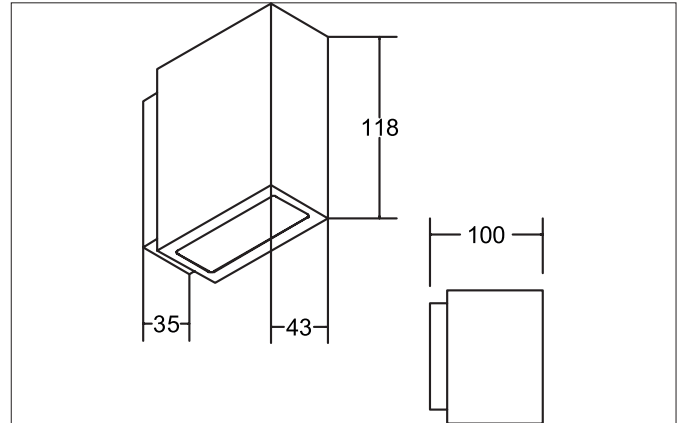

ILICIS LED-Wandanbauleuchte, IP54, schaltbar
 Artikel-Nr. 10033103

Licht.
 Für Generationen.

Ausschreibungstext
 Rechteckige LED-Wandanbauleuchte, IP54, schaltbar, Leuchtenlänge 118 mm, Leuchtenbreite 43 mm, Höhe 100 mm Gewicht 0,819 kg, mit rotationssymmetrisch tief-breit-strahlender Lichtstärkeverteilung. Abdeckung Glas transparent. Bemessungslichtstrom 650 lm, Bemessungsleistung 2 x 5 W, Lichtfarbe warmweiß, ähnlichste Farbtemperatur (CCT) 3.000 K, allgemeiner Farbwiedergabeindex CRI > 80, Gehäusewerkstoff: Aluminium / Glas, Farbe: graphit, zulässige Umgebungstemperatur (ta): -20 °C - +25 °C, Schutzklasse (EN 61140): I, Schutzart (DIN EN 60529): IP54. Mit elektronischem Betriebsgerät, schaltbar.

Artikeldaten	
Artikel-Nr.	10033103
GTIN	4250047794912
Serienname	ILICIS
Kurzbeschreibung	LED-Wandanbauleuchte, IP54, schaltbar
Material	Aluminium / Glas
Farbe	graphit
Ausführung der Oberfläche	matt
Form	rechteckig
Länge	118 mm
Breite	43 mm
Aufbauhöhe	100 mm
Lieferumfang	inkl. Konverter zum Anschluss an 230 V-Netzspannung
Nettogewicht	0,819 kg

Montagetechnik	
Montageart	Anbaumontage
Montageort	Wandmontage
Verstellbarkeit	nicht verstellbar
Prüfzeichen	UKCA
Werkstoff der Abdeckung	Glas transparent
Geeignet für Durchgangsverdrahtung	Nein

Logistische Daten	
Bruttogewicht	0,983 kg
Länge Verpackung	150 mm
Breite Verpackung	130 mm
Höhe Verpackung	70 mm
Entsorgung am Ende der Lebensdauer	Das Produkt darf nicht mit dem Hausmüll entsorgt werden. Sie sind verpflichtet, solche Elektro-Altgeräte separat zu entsorgen. Informieren Sie sich bitte bei Ihrer Kommune über die Möglichkeiten der geregelten Entsorgung. Mit der getrennten Entsorgung führen Sie die Altgeräte dem Recycling oder anderen Formen der Wiederverwertung zu. Sie helfen damit zu vermeiden, dass u. U. belastende Stoffe in die Umwelt gelangen.