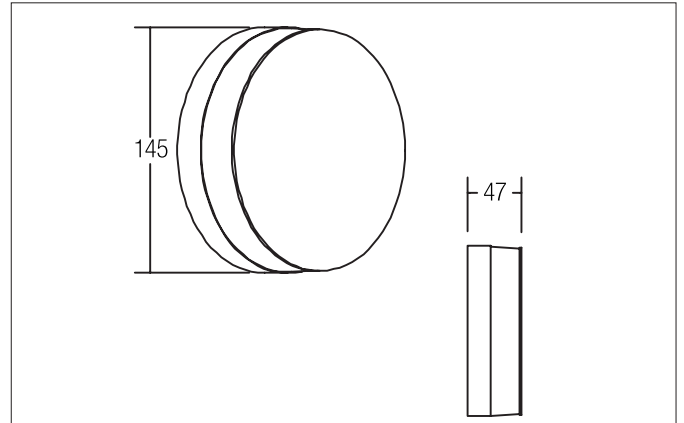

**DRONA LED-Wandanbauleuchte, IP54, schaltbar**  
 Artikel-Nr. 10030693

Licht.  
 Für Generationen.

**Ausschreibungstext**  
 Runde LED-Wandanbauleuchte, IP54, schaltbar, Leuchtdurchmesser 145 mm, Höhe 47 mm Gewicht 0,533 kg, mit rotationssymmetrisch tief-breit-strahlender Lichtstärkeverteilung. opale Kunststoff-Abdeckung. Bemessungslichtstrom 620 lm, Bemessungsleistung 1 x 9 W, Lichtfarbe warmweiß, ähnlichste Farbtemperatur (CCT) 3.000 K, allgemeiner Farbwiedergabeindex CRI > 80, Gehäusewerkstoff: Aluminium / Kunststoff, Farbe: silber, zulässige Umgebungstemperatur (ta): -20 °C - +25 °C, Schutzklasse (EN 61140): I, Schutzart (DIN EN 60529): IP54. Mit elektronischem Betriebsgerät, schaltbar.

Artikeldaten	
Artikel-Nr.	10030693
GTIN	4250047795735
Serienname	DRONA
Kurzbeschreibung	LED-Wandanbauleuchte, IP54, schaltbar
Material	Aluminium / Kunststoff
Farbe	silber
Ausführung der Oberfläche	matt
Form	rund
Außendurchmesser	145 mm
Aufbauhöhe	47 mm
Lieferumfang	inkl. Konverter zum Anschluss an 230 V-Netzspannung
Nettogewicht	0,533 kg

Montagetechnik	
Montageart	Anbaumontage
Montageort	Wandmontage
Verstellbarkeit	nicht verstellbar
Prüfzeichen	UKCA
Werkstoff der Abdeckung	Kunststoff opal
Geeignet für Durchgangsverdrahtung	Nein

Logistische Daten	
Bruttogewicht	0,6 kg
Länge Verpackung	150 mm
Breite Verpackung	65 mm
Höhe Verpackung	150 mm
Entsorgung am Ende der Lebensdauer	Das Produkt darf nicht mit dem Hausmüll entsorgt werden. Sie sind verpflichtet, solche Elektro-Altgeräte separat zu entsorgen. Informieren Sie sich bitte bei Ihrer Kommune über die Möglichkeiten der geregelten Entsorgung. Mit der getrennten Entsorgung führen Sie die Altgeräte dem Recycling oder anderen Formen der Wiederverwertung zu. Sie helfen damit zu vermeiden, dass u. U. belastende Stoffe in die Umwelt gelangen.