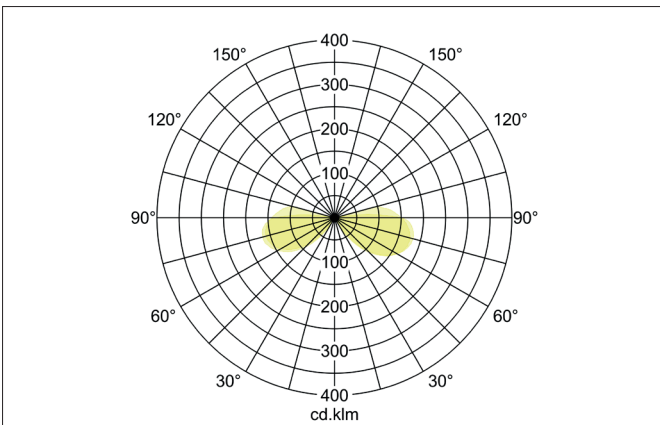

**DRONA LED-Wandanbauleuchte, IP54, schaltbar**  
 Artikel-Nr. 10030693

Licht.  
 Für Generationen.

**Ausschreibungstext**  
 Runde LED-Wandanbauleuchte, IP54, schaltbar, Leuchtdurchmesser 145 mm, Höhe 47 mm Gewicht 0,533 kg, mit rotationssymmetrisch tief-breit-strahlender Lichtstärkeverteilung. opale Kunststoff-Abdeckung. Bemessungslichtstrom 620 lm, Bemessungsleistung 1 x 9 W, Lichtfarbe warmweiß, ähnlichste Farbtemperatur (CCT) 3.000 K, allgemeiner Farbwiedergabeindex CRI > 80, Gehäusewerkstoff: Aluminium / Kunststoff, Farbe: silber, zulässige Umgebungstemperatur (ta): -20 °C - +25 °C, Schutzklasse (EN 61140): I, Schutzart (DIN EN 60529): IP54. Mit elektronischem Betriebsgerät, schaltbar.

Artikeldaten	
Artikel-Nr.	10030693
GTIN	4250047795735
Serienname	DRONA
Kurzbeschreibung	LED-Wandanbauleuchte, IP54, schaltbar
Material	Aluminium / Kunststoff
Farbe	silber
Ausführung der Oberfläche	matt
Form	rund
Außendurchmesser	145 mm
Aufbauhöhe	47 mm
Lieferumfang	inkl. Konverter zum Anschluss an 230 V-Netzspannung
Nettogewicht	0,533 kg

**DRONA LED-Wandanbauleuchte, IP54, schaltbar**

Artikel-Nr. 10030693

Licht.  
Für Generationen.

Lichttechnik	
Farbtemperatur	3.000 K
Lichtfarbe	weiß
Lichtaustritt	direkt/indirekt
Lichtstrom	620 lm
Systemeffizienz	69 lm/W
Farbwiedergabe	CRI > 80
Reflektor	ohne
Abstrahlwinkel	100°
Lichtverteilung	symmetrisch
Farbtemperatur einstellbar	Nein