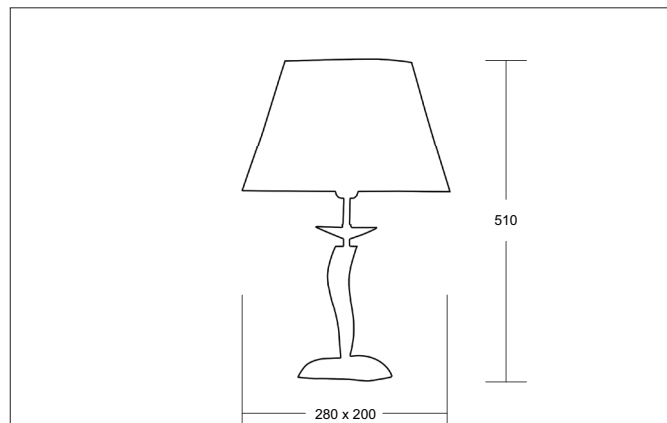

GIRATA Tischleuchte chrom glänzend, mit Schirm Chintz weiß

Article no. 829051

Light.
For Generations.**Tender**

Tischleuchte chrom glänzend, mit Schirm Chintz weiß, chrome, Round.Surface mounting, Table-mountedTischleuchte, Schirm: Chintz weiß. Lamp holder: E27, Mounting method: Surface mounting, Place of installation: Table-mounted, Material: Cast Brass / Crystal / Chintz, Degree of protection: according to DIN EN 60529 IP20, Protection class: (EN 61140) I, Voltage: 230V AC 50Hz, Power: 60 W, Amount of light sources / fittings: 1 Qty, withou control gear, Control: Other.

Article data	
Article no.	829051
GTIN	4250047748489
Series name	GIRATA
Short description	Tischleuchte chrom glänzend, mit Schirm Chintz weiß
Material	Cast Brass / Crystal / Chintz
Colour	Chrome
Type of surface	Glossy
Shape	Round
Outer diameter	280 mm
Length	280 mm
Width	200 mm
Height	510 mm
Shade colour	White
Shade material	Chintz
Weight	1.330 kg