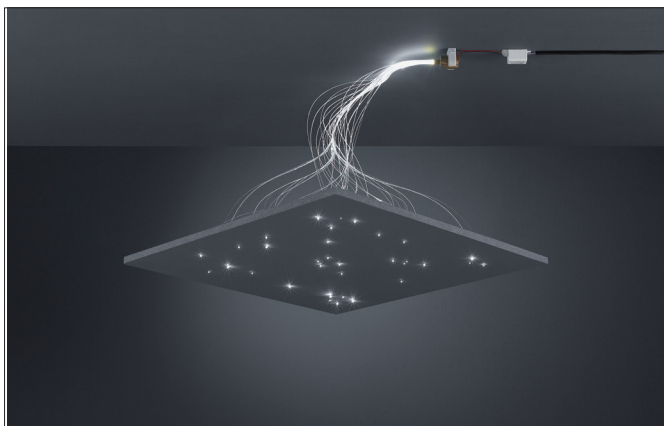

FIBATEC LED-Sternenhimmel-Set

Artikel-Nr. 9510Y

Licht.
Für Generationen.

Ausschreibungstext	
LED-Sternenhimmel-Set. Bestehend aus:	
1 x Mini-Projektor - 1 W Power-LED (D 26 x L 35 mm)	
1 x Faserbündel konfektioniert: 50-teilige Mischfaser:	
15 x Ø 0,5 mm, Länge: 1.000 mm, 20 x Ø 0,75 mm, Länge: 1.000 mm, 10 x Ø 1,0 mm, Länge: 1.000 mm, 5 x Ø 1,5 mm, Länge: 1.000 mm	
inkl. Konverter (L 52 x B 30 x H 23 mm) zum Anschluss an 230 V-Netzspannung ohne Lüfter (somit keine Geräuschentwicklung)	

Artikeldaten	
Artikel-Nr.	9510Y
GTIN	4250047737957
Serienname	FIBATEC
Kurzbeschreibung	LED-Sternenhimmel-Set
Nettogewicht	0,040 kg
Länge der Anschlussleitung	1.500 mm

Lichttechnik	
Farbtemperatur	amber

FIBATEC LED-Sternenhimmel-Set

Artikel-Nr. 9510Y

Licht.
Für Generationen.

Betriebstechnik Leuchte	
AC Nennspannung max.	230 V
Frequenz max.	50 Hz
Schutzklasse	II
Schutzart raumseitig	IP20
Umgebungstemperatur	0 bis 40 °C
Ansteuerung	schaltbar
Länge der Anschlussleitung	1.500 mm
Leuchtmittelwechsel möglich	Ja