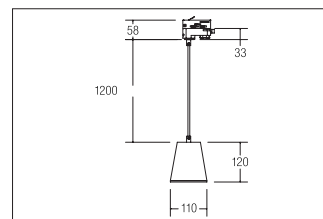

LED-Schienen-Pendelleuchte

Artikel-Nr. 88385183

LED-Schienen-Pendelleuchte, strukturschwarz. Ausführung in kompakter Bauform für die harmonische Implementierung in stimmige, architektonische Raumkonzepte.

. Montageart: Anbaumontage, Montageort: Deckenmontage, Material: Aluminium / Glas, Schutzart: nach DIN EN 60529: IP20, Schutzklasse: (EN 61140) I, Spannung: 230V AC 50Hz, Leistung: 18W, Anzahl der Leuchtmittel / Fassungen: 1.0 Stk, Lichtstrom: 1.423lm, Farbtemperatur: 3000 K, Lichtfarbe: weiß, Abstrahlwinkel: 38°, Verstellbarkeit: nicht verstellbar, mit Betriebsgerät, Art der Dimmung: schaltbar .

Artikel-Nr. 88385183
Stand: 22.07.2021 03:36

Abstrahlwinkel	38 °
Lichtfarbe	3000 K
Farbe	strukturschwarz
Lichtstrom	1.423 lm
Systemeffizienz	79 lm/W
Abstrahlwinkel	38 °
Material	Aluminium / Glas
Farbwiedergabe	CRI > 80
Leistung	18 W
Maße	D 110 x H 120 mm
Lieferung	inkl. Lichtquelle 1 x COB-LED, schaltbar
Nettogewicht	0,900 kg

Systemleistung	18 W
Wärmeableitung	passiv (ohne Lüfter)
Ansteuerung	schaltbar
Spannung	230V AC 50Hz
Lichtstrom	1.423 lm
Schaltungsart	Parallelschaltung
Schutzart	IP20
Schutzklasse	I
Spannungsart	AC
Verstellbarkeit	nicht verstellbar
Energieeffizienzklasse	A++ bis A
Länge	135 mm
Höhe	120 mm