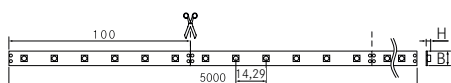

Flexplatine 4,8 W /m

Flexible LED-Leiterplatte, bestückt mit insg. 350 x SMD 2835 LED, Leistung: max. 24 W (4,8W/m), Breite: 8 mm, Höhe: 1,5 mm, Länge: 5.000 mm, LED Anzahl pro Meter: 70 Stück, Teilungsmaß: 100 mm, Short Pitch: 14,29 mm, max. Modullänge: 5.000 mm, Umgebungstemperatur: -10 bis +40°C, Abstrahlwinkel: 120°, CRI > 85, doppelseitiges 3M-Klebeband als Montagehilfe im Lieferumfang enthalten. Inkl. beidseitig angelöteter Anschlussleitung mit einer Länge von je 350 mm. Zusätzlich zwei plug&play Anschlussleitungen mit einer Länge von je 150 mm.

Zur Wärmeableitung ist eine Montage auf Aluminiumprofilen unbedingt erforderlich.