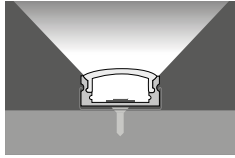

## Anbau-Aluminiumprofil-Set

Komplett-Set	Artikel-Nr.	Längen	Farbe	Preis €
	15891260	2 x 2.500 mm	alu eloxiert	69,90