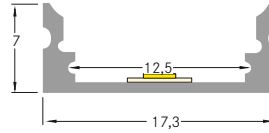

### IP00

Artikel-Nr.	Preis €	Lichtfarbe	Lichtstrom /m	EEK	Maße [B x H]
15292003	119,00	3100K	ca. 800lm	A+	8 x 1,5 mm
15292004	119,00	4100K	ca. 940lm	A++	8 x 1,5 mm

+

+

=

LED-Flexplatten-Set