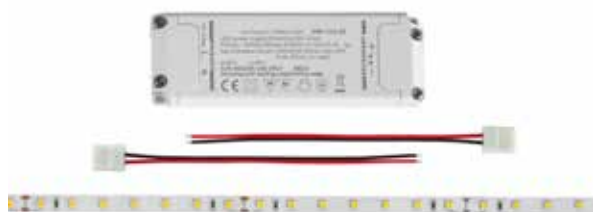

Flexplatine 4,8 W /m

Flexible LED-Leiterplatte, bestückt mit insg. 350 x SMD 2835 LED, Leistung: max. 24 W (4,8W/m), Breite: 8 mm, Höhe: 1,5 mm, Länge: 5.000 mm, LED Anzahl pro Meter: 70 Stück, Teilungsmaß: 100 mm, Short Pitch: 14,29 mm, max. Modullänge: 5.000 mm, Umgebungstemperatur: -10 bis +40°C, Abstrahlwinkel: 120°, CRI > 85, doppelseitiges 3M-Klebeband als Montagehilfe im Lieferumfang enthalten. Inkl. beidseitig angelöteter Anschlussleitung mit einer Länge von je 350 mm. Zusätzlich zwei plug&play Anschlussleitungen mit einer Länge von je 150 mm.

Zur Wärmeableitung ist eine Montage auf Aluminiumprofilen unbedingt erforderlich.

Netzgerät 25 W

Eingangsspannung: 220 - 240 V AC // 50/60 Hz, Eingangsstrom typ. 0,14 A, Ausgangsspannung: 24 VDC ±5%, Ausgangsstrom max.: 1,05 A, Nennleistung: 25 W, Umgebungstemperatur: (ta) -20 °C bis +45 °C, Gehäusetemperatur (tc): max. +85 °C, Leitungsquerschnitt: 0,5... 1,5 mm² Gehäuseabmess.: L 126 x B 42,5 x H 21,5 mm

Lieferumfang

- 1 x LED-Flexplatine 5.000 mm
- 1 x Netzgerät 25 W
- 2 x Anschlussleitungen 150 mm

IP00

Artikel-Nr.	Preis €	Lichtfarbe	Lichtstrom /m	EEK	Maße [B x H]
15291003	79,00	3100K	ca. 400lm	A+	8 x 1,5 mm
15291004	79,00	4100K	ca. 470lm	A++	8 x 1,5 mm