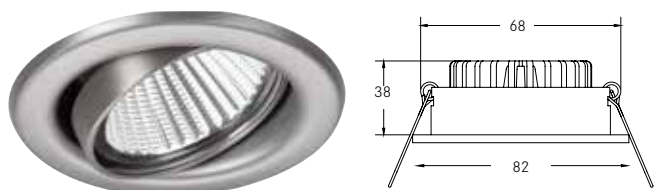

BB09 LED-Sets mit geringer Einbautiefe, schwenkbar, inkl. Konverter

Inkl. Lichtquelle: 1 x LED, Leistung: 6 W, Abstrahlwinkel: 38°, CRI > 80, Material: Edelstahl / Aluminium / Kunststoff, inkl. Konverter für 230 V-Netzspannung, Konverter sekundärseitig vorkonfektioniert mit LED-Einbaustrahler

Energieeffizienzklasse: A++ bis A

Diese Leuchte enthält eingebaute LED-Lampen. Die Lampen können in der Leuchte nicht ausgetauscht werden.

BB08 LED-Sets mit geringer Einbautiefe, schwenkbar, inkl. Konverter

Inkl. Lichtquelle: 1 x LED, Leistung: 7 W, Abstrahlwinkel: 38°, CRI > 80, Material: Aluminium / Kunststoff, inkl. Konverter für 230 V-Netzspannung, Konverter sekundärseitig vorkonfektioniert mit LED-Einbaustrahler

Energieeffizienzklasse: A++ bis A

Diese Leuchte enthält eingebaute LED-Lampen. Die Lampen können in der Leuchte nicht ausgetauscht werden.

Artikel-Nr.	Gehäusefarbe	Farbtemperatur	Preis €
Set inkl. LED-Konverter, schaltbar, L 68 x B 35 x H 21 mm			
38369073	weiß	3000 K	42,90
38369223	edelstahl	3000 K	45,90
Set inkl. LED-Konverter, Phasenabschnitt dimmbar, L 110 x B 50 x H 19 mm			
39369073	weiß	3000 K	44,90
39369223	edelstahl	3000 K	47,90
Set inkl. LED-Konverter Phasenabschnitt dimmbar, rund, D 51 x H 24 mm			
40369073	weiß	3000 K	52,90
40369223	edelstahl	3000 K	55,90

Artikel-Nr.	Gehäusefarbe	Farbtemperatur	Preis €
Set inkl. LED-Konverter, schaltbar, L 68 x B 35 x H 21 mm			
38368023	chrom	3000 K	72,90
38368073	weiß	3000 K	69,90
38368153	nickel matt	3000 K	72,90
Set inkl. LED-Konverter, Phasenabschnitt dimmbar, L 110 x B 50 x H 19 mm			
39368023	chrom	3000 K	74,90
39368073	weiß	3000 K	71,90
39368153	nickel matt	3000 K	74,90
Set inkl. LED-Konverter Phasenabschnitt dimmbar, rund, D 51 x H 24 mm			
40368023	chrom	3000 K	82,90
40368073	weiß	3000 K	79,90
40368153	nickel matt	3000 K	82,90