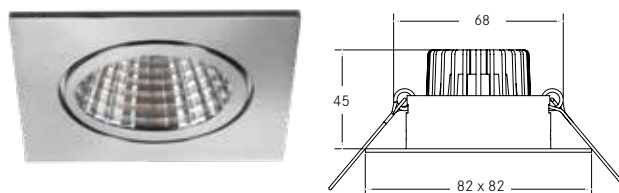

*IP54 bei Einbau in geschlossenen Decken

BB15 LED-Sets mit geringer Einbautiefe, starr, inkl. Konverter

Inkl. Lichtquelle: 1 x LED, Leistung: 6 W, Abstrahlwinkel: 38°, CRI > 80, Material: V4A Edelstahl / Aluminium / Glas, inkl. Konverter für 230 V-Netzspannung, Konverter sekundärseitig vorkonfektioniert mit LED-Einbauleuchten

Energieeffizienzklasse: A++ bis A

Diese Leuchte enthält eingebaute LED-Lampen. Die Lampen können in der Leuchte nicht ausgetauscht werden.

BB16 LED-Sets mit geringer Einbautiefe, starr, inkl. Konverter

Inkl. Lichtquelle: 1 x LED, Leistung: 6 W, Abstrahlwinkel: 38°, CRI > 80, Material: V4A Edelstahl / Aluminium / Glas, inkl. Konverter für 230 V-Netzspannung, Konverter sekundärseitig vorkonfektioniert mit LED-Einbauleuchten

Energieeffizienzklasse: A++ bis A

Diese Leuchte enthält eingebaute LED-Lampen. Die Lampen können in der Leuchte nicht ausgetauscht werden.

Artikel-Nr.	Gehäusefarbe	Farbtemperatur	Preis €
Set inkl. LED-Konverter, schaltbar, L 68 x B 35 x H 21 mm			
38375423	edelstahl	3000 K	77,90
Set inkl. LED-Konverter, Phasenabschnitt dimmbar, L 110 x B 50 x H 19 mm			
39375423	edelstahl	3000 K	79,90
Set inkl. LED-Konverter Phasenabschnitt dimmbar, rund, D 51 x H 24 mm			
40375423	edelstahl	3000 K	87,90

Artikel-Nr.	Gehäusefarbe	Farbtemperatur	Preis €
Set inkl. LED-Konverter, schaltbar, L 68 x B 35 x H 21 mm			
38376423	edelstahl	3000 K	79,90
Set inkl. LED-Konverter, Phasenabschnitt dimmbar, L 110 x B 50 x H 19 mm			
39376423	edelstahl	3000 K	81,90
Set inkl. LED-Konverter Phasenabschnitt dimmbar, rund, D 51 x H 24 mm			
40376423	edelstahl	3000 K	89,90