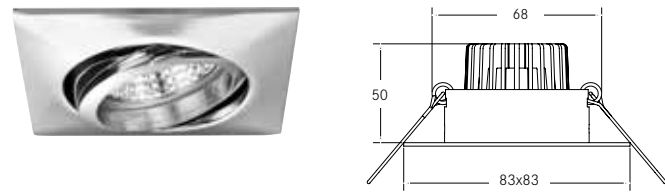

dim2warm

BB13 LED-Sets, dim2warm, schwenkbar, inkl. Konverter

Inkl. Lichtquelle: 1 x LED, Leistung: 6 W, Abstrahlwinkel: 38°,
Material: Guss / Aluminium / Glas,
inkl. Konverter für 230 V-Netzspannung, Konverter sekundärseitig
vorkonfektioniert mit LED-Einbaustrahler

Energieeffizienzklasse: A++ bis A

Diese Leuchte enthält eingebaute LED-Lampen.
Die Lampen können in der Leuchte nicht ausgetauscht werden.

Artikel-Nr.	Gehäusefarbe	Farbtemperatur	Preis €
Set inkl. LED-Konverter, Phasenabschnitt dimmbar, L 110 x B 50 x H 19 mm			
39373023	chrom	3000 K - 1800 K	67,90
39373073	weiß	3000 K - 1800 K	64,90
39373153	nickel matt	3000 K - 1800 K	67,90

BB14 LED-Sets, dim2warm, schwenkbar, inkl. Konverter

Inkl. Lichtquelle: 1 x LED, Leistung: 6 W, Abstrahlwinkel: 38°,
Material: Guss / Aluminium / Glas,
inkl. Konverter für 230 V-Netzspannung, Konverter sekundärseitig
vorkonfektioniert mit LED-Einbaustrahler

Energieeffizienzklasse: A++ bis A

Diese Leuchte enthält eingebaute LED-Lampen.
Die Lampen können in der Leuchte nicht ausgetauscht werden.

Artikel-Nr.	Gehäusefarbe	Farbtemperatur	Preis €
Set inkl. LED-Konverter, Phasenabschnitt dimmbar, L 110 x B 50 x H 19 mm			
39374023	chrom	3000 K - 1800 K	69,90
39374073	weiß	3000 K - 1800 K	67,90
39374153	nickel matt	3000 K - 1800 K	69,90