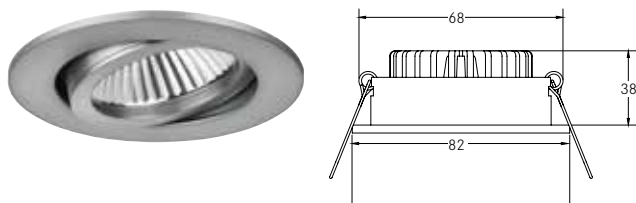

### 3 Strahler-Sets:

Für geringe Einbautiefen.

Einfache Montage.

Inklusive Konverter.

Geringe Einbautiefen von 14 mm, 38 mm  
oder 50 mm

Farbtemperaturen von 3000 Kelvin  
monochrom oder dim2warm

Schneller Einbau durch  
Vorkonfektionierung des Sets inklusive  
Konverter

Drei Konvertertypen zur Auswahl:  
schaltbar, über Phasenabschnitt  
dimmbar standard oder rund für noch  
mehr Flexibilität beim Einsatz in 68 mm  
Deckeneinbauöffnungen