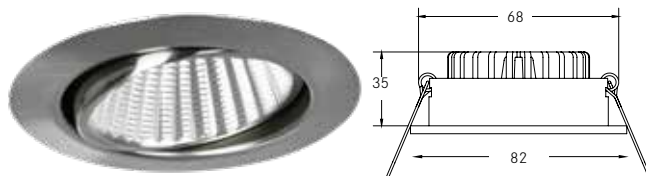

BB09 LED-Sets mit geringer Einbautiefe, schwenkbar, inkl. Konverter

Inkl. Lichtquelle: 1 x LED, Leistung: 6 W, Abstrahlwinkel: 38°, CRI > 80, Material: Edelstahl / Aluminium / Kunststoff, inkl. Konverter für 230 V-Netzspannung, Konverter sekundärseitig vorkonfektioniert mit LED-Einbaustrahler

Energieeffizienzklasse: A++ bis A

Diese Leuchte enthält eingebaute LED-Lampen. Die Lampen können in der Leuchte nicht ausgetauscht werden.

BB08 LED-Sets mit geringer Einbautiefe, schwenkbar, inkl. Konverter

Inkl. Lichtquelle: 1 x LED, Leistung: 7 W, Abstrahlwinkel: 38°, CRI > 80, Material: Aluminium / Kunststoff, inkl. Konverter für 230 V-Netzspannung, Konverter sekundärseitig vorkonfektioniert mit LED-Einbaustrahler

Energieeffizienzklasse: A++ bis A

Diese Leuchte enthält eingebaute LED-Lampen. Die Lampen können in der Leuchte nicht ausgetauscht werden.

Artikel-Nr.	Gehäusefarbe	Farbtemperatur	Preis €
Set inkl. LED-Konverter, schaltbar, L 68 x B 35 x H 21 mm			
38369073	weiß	3000 K	42,90
38369223	edelstahl	3000 K	45,90
Set inkl. LED-Konverter, Phasenabschnitt dimmbar, L 110 x B 50 x H 19 mm			
39369073	weiß	3000 K	44,90
39369223	edelstahl	3000 K	47,90
Set inkl. LED-Konverter Phasenabschnitt dimmbar, rund, D 51 x H 24 mm			
40369073	weiß	3000 K	52,90
40369223	edelstahl	3000 K	55,90

Artikel-Nr.	Gehäusefarbe	Farbtemperatur	Preis €
Set inkl. LED-Konverter, schaltbar, L 68 x B 35 x H 21 mm			
38368023	chrom	3000 K	72,90
38368073	weiß	3000 K	69,90
38368153	nickel matt	3000 K	72,90
Set inkl. LED-Konverter, Phasenabschnitt dimmbar, L 110 x B 50 x H 19 mm			
39368023	chrom	3000 K	74,90
39368073	weiß	3000 K	71,90
39368153	nickel matt	3000 K	74,90
Set inkl. LED-Konverter Phasenabschnitt dimmbar, rund, D 51 x H 24 mm			
40368023	chrom	3000 K	82,90
40368073	weiß	3000 K	79,90
40368153	nickel matt	3000 K	82,90