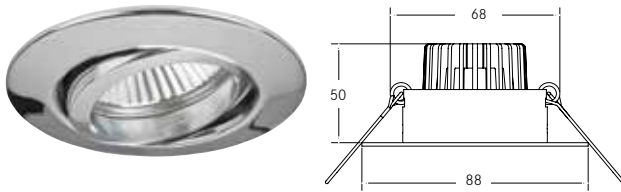

dim2warm

dim2warm

BB13 LED-Sets, dim2warm, schwenkbar, inkl. Konverter

Inkl. Lichtquelle: 1 x LED, Leistung: 6 W, Abstrahlwinkel: 38°,
Material: Guss / Aluminium / Glas,
inkl. Konverter für 230 V-Netzspannung, Konverter sekundärseitig
vorkonfektioniert mit LED-Einbaustrahler

Energieeffizienzklasse: A++ bis A

Diese Leuchte enthält eingebaute LED-Lampen.
Die Lampen können in der Leuchte nicht ausgetauscht werden.

Artikel-Nr.	Gehäusefarbe	Farbtemperatur	Preis €
Set inkl. LED-Konverter, Phasenabschnitt dimmbar, L 110 x B 50 x H 19 mm			
39373023	chrom	3000 K - 1800 K	67,90
39373073	weiß	3000 K - 1800 K	64,90
39373153	nickel matt	3000 K - 1800 K	67,90

BB14 LED-Sets, dim2warm, schwenkbar, inkl. Konverter

Inkl. Lichtquelle: 1 x LED, Leistung: 6 W, Abstrahlwinkel: 38°,
Material: Guss / Aluminium / Glas,
inkl. Konverter für 230 V-Netzspannung, Konverter sekundärseitig
vorkonfektioniert mit LED-Einbaustrahler

Energieeffizienzklasse: A++ bis A

Diese Leuchte enthält eingebaute LED-Lampen.
Die Lampen können in der Leuchte nicht ausgetauscht werden.

Artikel-Nr.	Gehäusefarbe	Farbtemperatur	Preis €
Set inkl. LED-Konverter, Phasenabschnitt dimmbar, L 110 x B 50 x H 19 mm			
39374023	chrom	3000 K - 1800 K	69,90
39374073	weiß	3000 K - 1800 K	67,90
39374153	nickel matt	3000 K - 1800 K	69,90