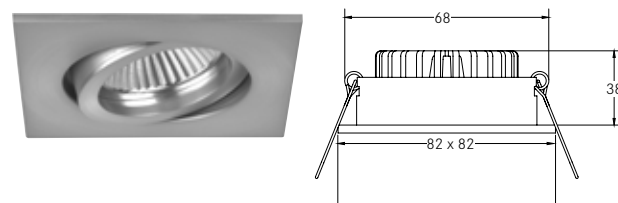

### 3 Strahler-Sets:

Für geringe Einbautiefen.

Einfache Montage.

Inklusive Konverter.

Geringe Einbautiefen von 14 mm, 38 mm  
oder 50 mm

Farbtemperaturen von 3000 Kelvin  
monochrom oder dim2warm

Schneller Einbau durch  
Vorkonfektionierung des Sets inklusive  
Konverter

Drei Konvertertypen zur Auswahl:  
schaltbar, über Phasenabschnitt  
dimmbar standard oder rund für noch  
mehr Flexibilität beim Einsatz in 68 mm  
Deckeneinbauöffnungen