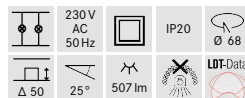

dim2warm

BB13 LED-Sets, dim2warm, schwenkbar, inkl. Konverter

Inkl. Lichtquelle: 1 x LED, Leistung: 6 W, Abstrahlwinkel: 38°,
Material: Guss / Aluminium / Glas,
inkl. Konverter für 230 V-Netzspannung, Konverter sekundärseitig
vorkonfektioniert mit LED-Einbaustrahler

Energieeffizienzklasse: A++ bis A

Diese Leuchte enthält eingebaute LED-Lampen.
Die Lampen können in der Leuchte nicht ausgetauscht werden.

Artikel-Nr.	Gehäusefarbe	Farbtemperatur	Preis €
Set inkl. LED-Konverter, Phasenabschnitt dimmbar, L 110 x B 50 x H 19 mm			
39373023	chrom	3000 K - 1800 K	67,90
39373073	weiß	3000 K - 1800 K	64,90
39373153	nickel matt	3000 K - 1800 K	67,90

BB14 LED-Sets, dim2warm, schwenkbar, inkl. Konverter

Inkl. Lichtquelle: 1 x LED, Leistung: 6 W, Abstrahlwinkel: 38°,
Material: Guss / Aluminium / Glas,
inkl. Konverter für 230 V-Netzspannung, Konverter sekundärseitig
vorkonfektioniert mit LED-Einbaustrahler

Energieeffizienzklasse: A++ bis A

Diese Leuchte enthält eingebaute LED-Lampen.
Die Lampen können in der Leuchte nicht ausgetauscht werden.

Artikel-Nr.	Gehäusefarbe	Farbtemperatur	Preis €
Set inkl. LED-Konverter, Phasenabschnitt dimmbar, L 110 x B 50 x H 19 mm			
39374023	chrom	3000 K - 1800 K	69,90
39374073	weiß	3000 K - 1800 K	67,90
39374153	nickel matt	3000 K - 1800 K	69,90