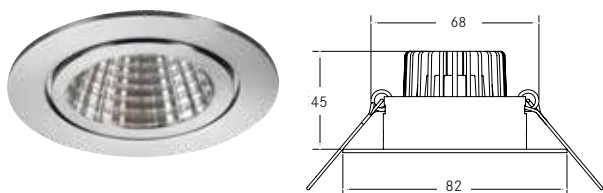

## BB03 LED-Sets mit geringer Einbautiefe, schwenkbar, inkl. Konverter

Inkl. Lichtquelle: 1 x LED, Leistung: 6 W, Abstrahlwinkel: 38°, CRI > 80, Material: Aluminium / Kunststoff, inkl. Konverter für 230 V-Netzspannung, Konverter sekundärseitig vorkonfektioniert mit LED-Einbaustrahler

### Energieeffizienzklasse: A++ bis A

Diese Leuchte enthält eingebaute LED-Lampen. Die Lampen können in der Leuchte nicht ausgetauscht werden.

Artikel-Nr.	Gehäusefarbe	Farbtemperatur	Preis €
<b>Set inkl. LED-Konverter, schaltbar, L 68 x B 35 x H 21 mm</b>			
38363023	chrom	3000 K	42,90
38363073	weiß	3000 K	39,90
38363153	nickel matt	3000 K	42,90
<b>Set inkl. LED-Konverter, Phasenabschnitt dimmbar, L 110 x B 50 x H 19 mm</b>			
39363023	chrom	3000 K	44,90
39363073	weiß	3000 K	41,90
39363153	nickel matt	3000 K	44,90
<b>Set inkl. LED-Konverter Phasenabschnitt dimmbar, rund, D 51 x H 24 mm</b>			
40363023	chrom	3000 K	52,90
40363073	weiß	3000 K	49,90
40363153	nickel matt	3000 K	52,90

## BB05 LED-Sets mit geringer Einbautiefe, schwenkbar, inkl. Konverter

Inkl. Lichtquelle: 1 x LED, Leistung: 6 W, Abstrahlwinkel: 38°, CRI > 80, Material: Aluminium / Kunststoff, inkl. Konverter für 230 V-Netzspannung, Konverter sekundärseitig vorkonfektioniert mit LED-Einbaustrahler

### Energieeffizienzklasse: A++ bis A

Diese Leuchte enthält eingebaute LED-Lampen. Die Lampen können in der Leuchte nicht ausgetauscht werden.

Artikel-Nr.	Gehäusefarbe	Farbtemperatur	Preis €
<b>Set inkl. LED-Konverter, schaltbar, L 68 x B 35 x H 21 mm</b>			
38365023	chrom	3000 K	44,90
38365073	weiß	3000 K	40,90
38365153	nickel matt	3000 K	44,90
<b>Set inkl. LED-Konverter, Phasenabschnitt dimmbar, L 110 x B 50 x H 19 mm</b>			
39365023	chrom	3000 K	46,90
39365073	weiß	3000 K	42,90
39365153	nickel matt	3000 K	46,90
<b>Set inkl. LED-Konverter Phasenabschnitt dimmbar, rund, D 51 x H 24 mm</b>			
40365023	chrom	3000 K	54,90
40365073	weiß	3000 K	50,90
40365153	nickel matt	3000 K	54,90