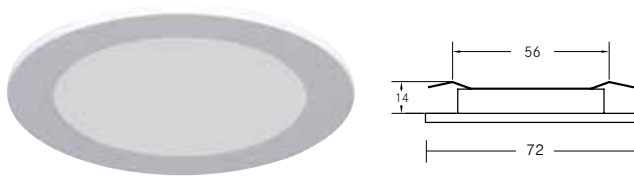

BB17 LED-Set mit geringer Einbautiefe, starr, inkl. Konverter

Inkl. Lichtquelle: 1 x LED, Leistung: 3 W, Abstrahlwinkel: 60°, CRI > 80,
Material: Stahl / Kunststoff, Länge Anschlussleitung: 900 mm,
inkl. Konverter für 230 V-Netzspannung, schaltbar, Konverter
sekundärseitig vorkonfektioniert mit LED-Einbauleuchten

Energieeffizienzklasse: A++ bis A

Diese Leuchte enthält eingebaute LED-Lampen.
Die Lampen können in der Leuchte nicht ausgetauscht werden.

Artikel-Nr.	Gehäusefarbe	Farbtemperatur	Preis €
Set inkl. LED-Konverter, schaltbar, L 68 x B 35 x H 21 mm			
38370073	weiß	3000 K	29,90
38370153	nickel matt	3000 K	31,90