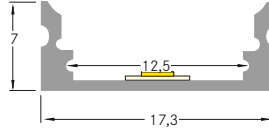

Anbau-Aluminiumprofil-Set

Komplett-Set	Artikel-Nr.	Längen	Farbe	Preis €
	15891260	2 x 2.500 mm	alu eloxiert	69,90

Lieferumfang

2 x Aluminiumprofil je 2.500 mm
4 x Endkappen
12 x Befestigungsclips
2 x Abdeckung opal je 2.500 mm