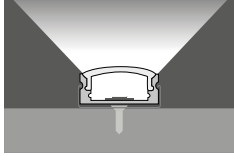

Anbau-Aluminiumprofil-Set

Komplett-Set	Artikel-Nr.	Längen	Farbe	Preis €
	15891260	2 x 2.500 mm	alu eloxiert	69,90

Lieferumfang

2 x Aluminiumprofil je 2.500 mm
4 x Endkappen
12 x Befestigungsclips
2 x Abdeckung opal je 2.500 mm