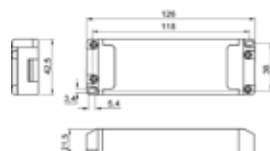

Netzgerät 25 W

Eingangsspannung: 220 - 240 V AC // 50/60 Hz, Eingangsstrom typ. 0,14 A, Ausgangsspannung: 24 VDC ±5%, Ausgangsstrom max.: 1,05 A, Nennleistung: 25 W, Umgebungstemperatur: (ta) -20 °C bis +45 °C, Gehäusetemperatur (tc): max. +85 °C, Leitungsquerschnitt: 0,5... 1,5 mm² Gehäuseabmess.: L 126 x B 42,5 x H 21,5 mm