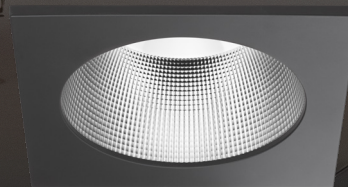

BRUMBERG
Licht. Seit 1873.

Flexibles Licht für jeden Raum.
MUNA LED-Deckeneinbaudownlight.
Erleben Sie Vielseitigkeit und Effizienz.

MUNA.

LED-Deckeneinbaudownlight.

Zubehör.

Vor-/Anbauelemente

Vorsatzelement mit abgehängtem Floatglas

Vorsatzelement quadratisch

Vorsatzelement rund

Anbaugehäuse (nur für MINI und MAXI)

Die MUNA LED-Einbaudownlights bieten eine **flexible Beleuchtungslösung** in **fünf verschiedenen Leistungsstufen**, passend für jede Raumgröße – von kleinen Räumen bis hin zu großen, offenen Bereichen.