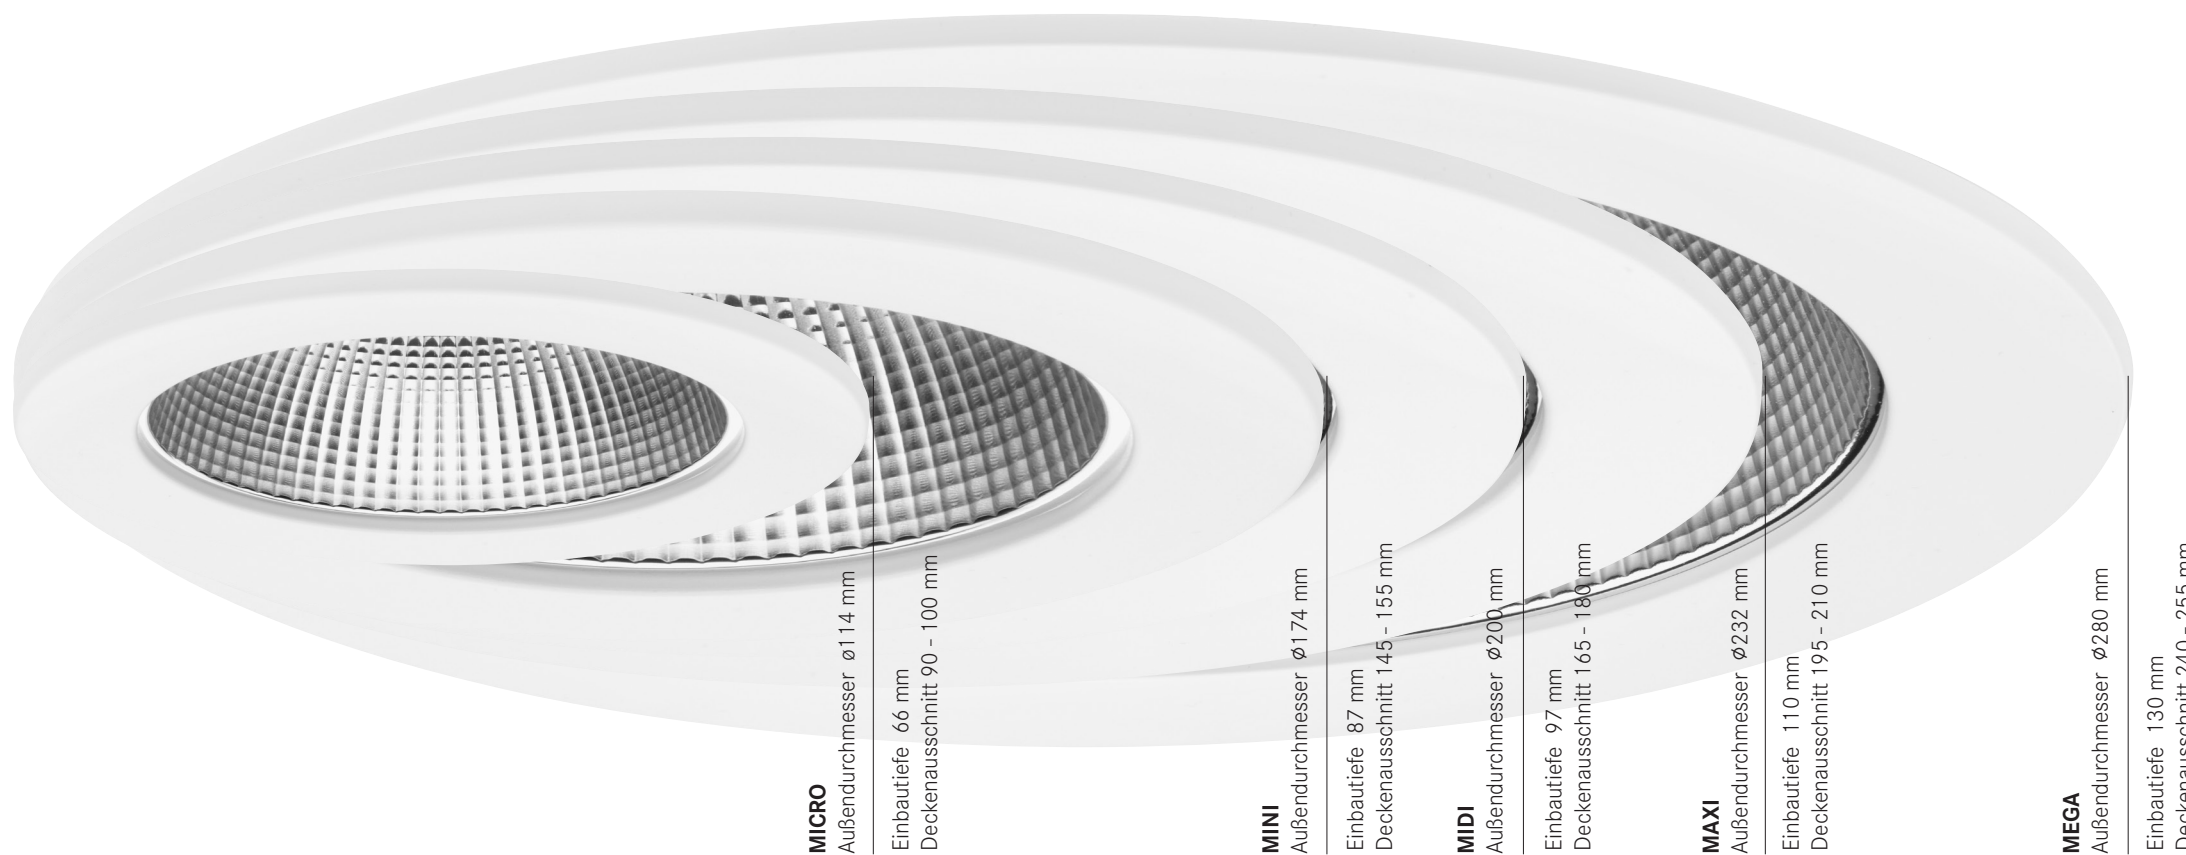

BRUMBERG
Licht. Seit 1873.

Flexibles Licht für jeden Raum.
MUNA LED-Deckeneinbaudownlight.
Erleben Sie Vielseitigkeit und Effizienz.

MUNA.

LED-Deckeneinbaudownlight.

Zubehör.

Vor-/Anbauelemente

Vorsatzelement mit abgehängtem Floatglas

Vorsatzelement quadratisch

Vorsatzelement rund

Anbaugehäuse (nur für MINI und MAXI)

Die MUNA LED-Einbaudownlights bieten eine **flexible Beleuchtungslösung** in **fünf verschiedenen Leistungsstufen**, passend für jede Raumgröße – von kleinen Räumen bis hin zu großen, offenen Bereichen.