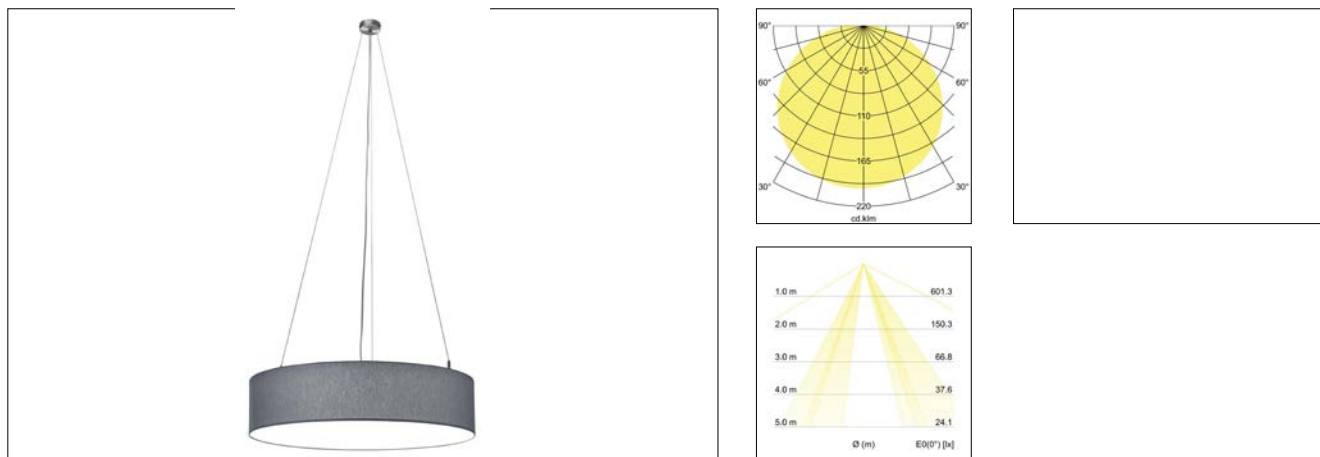

Pendelleuchte Soft Tube, 780

Artikel-Nr. 58268150

Licht.
Für Generationen.

Pendelleuchte Soft Tube, 780. Surface mounting, Ceiling-mounted. Stoffpendelleuchte in zylindrischer Form. Diffusor aus Polycarbonatfolie. Schirmmaterial: Chintz; Schirmfarbe: grau, Pendellänge: 1.500 mm. Weitere Schirmvarianten auf Anfrage lieferbar. Lichtstrom vermessen mit 5 x 10 W. Lamp holder: E27, Mounting method: Surface mounting, Place of installation: Ceiling-mounted, IP protection class: according to DIN EN 60529 IP20, Protection class: (EN 61140) I, voltage: 230V AC 50Hz, Power: 5 x max. 60 W, amount of light sources / fittings: 5.0 Stk, Luminous flux: 3040.0 lm, Type of dimming: other, Energy efficiency class: A++ to E,

Artikel-Nr.	58268150
price	578.60 €
Stand:	28.08.2019 10:11

amount of light sources /	5 Qty
version	E27
Power	5 x max. 60 W
dimensions	D 780 x H 180 mm
Type of dimming	other
voltage	230V AC 50Hz

Luminous flux	3,040 lm
circuit type secondary side	parallel conduction
IP protection class	IP20
Protection class	I
Energy efficiency class	A++ to E