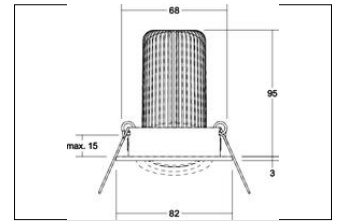

vitaLED®-Einbaudownlight  
**Artikel-Nr. 18442072**

Licht.  
 Für Generationen.

vitaLED®-Einbaudownlight, white. In a compact design, for installation in tool-less rapid assembly systems. Anschluss an Verteiler 18301000 & 18314000 nur möglich über Systemkabel 18900000 - 18902000. Lamp holder: Plug&Play, Mounting method: Flush mounting, Place of installation: Ceiling-mounted, material: Aluminium / Plastic, IP protection class: according to DIN EN 60529 IP20, Protection class: (EN 61140) III, voltage: 24V, Power: 12 W, colour of light: 2000 to 10000 K, Radiation angle: 60.0 °, Adjustability: swivelling, With operating gear: No, Energy efficiency class: A++ to A, Diese Leuchte enthält eingebaute LED-Lampen. Die Lampen können in der Leuchte nicht ausgetauscht werden.

<b>Artikel-Nr.</b>	<b>18442072</b>
<b>price</b>	187.00 €
<b>Stand:</b>	27.08.2019 09:29

colour of light	vitaLED® RGBW
Colour	white
Radiation angle	60 °
amount of light sources /	1 Qty
material	Aluminium / Plastic
version	Plug&Play
Power	12 W
Lamp type	LED
Colour rendering	CRI > 80
Outer diameter	80 mm
Built-in diameter	68 mm

Built-in depth	95 mm
voltage	24V
IP protection class	IP20
Protection class	III
Voltage type	DC
Adjustability	swivelling
Energy efficiency class	A++ to A
Length	
Height	3 mm
Swivel angle	20 °
circuit type secondary side	parallel conduction