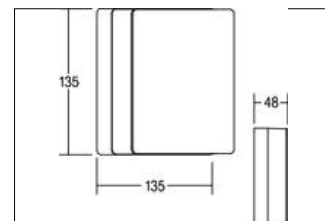

LED-Wandanbauleuchte, IP54

**Artikel-Nr. 10034173**

Licht.  
Für Generationen.

LED-Wandanbauleuchte, IP54, white, square. Surface mounting, Wall-mounted. Mit wechselbarer Frontplatte zur Lichtverteilung rein indirekt oder Lichtverteilung direkt / indirekt. Beide (magnetisch zu befestigende) Frontplatten sind zur bauseitigen Auswahl im Lieferumfang enthalten. Lamp holder: without, Mounting method: Surface mounting, Place of installation: Wall-mounted, material: Aluminium / Plastic, IP protection class: according to DIN EN 60529 IP54, Protection class: (EN 61140) I, voltage: 230V AC 50Hz, Power: 9 W, amount of light sources / fittings: 1.0 Stk, Luminous flux: 665.0 lm, colour of light: 3000 K, Colour of light: white, With operating gear: Yes, Type of dimming: switchable, Energy efficiency class: A++ to A, This luminaire contains incorporated and non-exchangeable LED light sources.

<b>Artikel-Nr.</b>	<b>10034173</b>
<b>price</b>	106.90 €
<b>Stand:</b>	28.08.2019 12:02

colour of light	3000 K
Colour	white
amount of light sources /	1 Qty
material	Aluminium / Plastic
Power	9 W
Lamp type	LED
shipping	inkl. Konverter zum Anschluss
Colour rendering	CRI > 80
Type of dimming	switchable
voltage	230V AC 50Hz

Luminous flux	665 lm
IP protection class	IP54
Protection class	I
Voltage type	AC
Energy efficiency class	A++ to A
Length	135 mm
Width	135 mm
Height-depth	48.0 mm
circuit type secondary side	parallel conduction