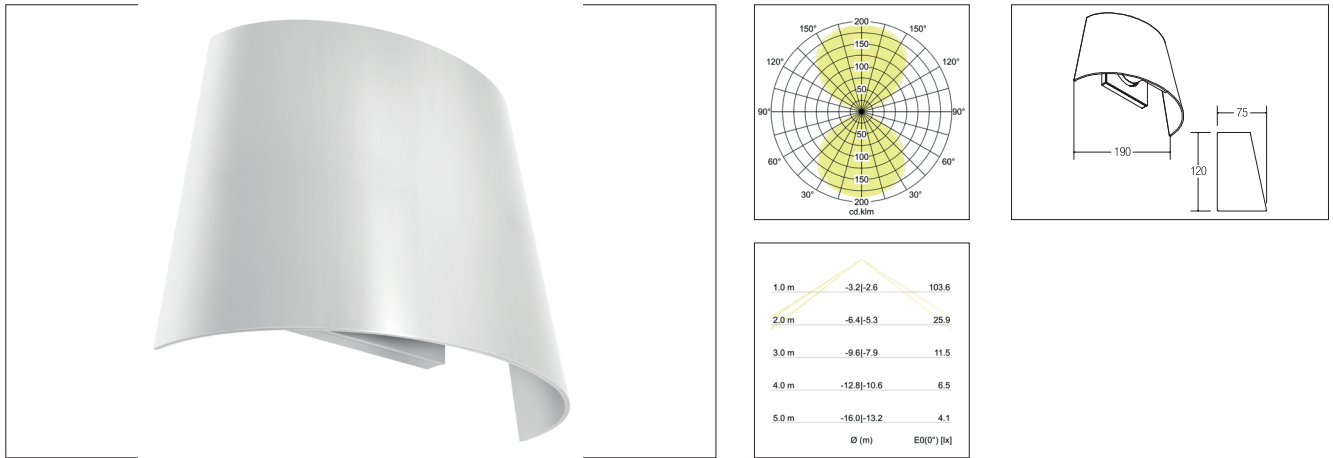

Plug & Light LED-Wandanbauleuchte LS CONE
Artikel-Nr. 10720173

Plug & Light LED-Wandanbauleuchte LS CONE, strukturweiß. Surface mounting, Wall-mounted. Achtung: nur zu verwenden in Kombination mit dem Plug & Light-System der Firmen GIRA und JUNG. Dimmfunktion über entsprechende Komponenten aus dem Hause GIRA oder JUNG abrufbar. Mounting method: Surface mounting, Place of installation: Wall-mounted, material: Aluminium, IP protection class: according to DIN EN 60529 IP20, Protection class: (EN 61140) III, voltage: 12V, Power: 8W, amount of light sources / fittings: 1.0 Stk, Luminous flux: 550lm, .

Artikel-Nr.	10720173
Stand:	24.11.2020 22:07

colour of light	3000
Colour	white
amount of light sources / fittings	1 Qty
material	Aluminium
Power	8 W
Lamp type	LED

Colour rendering	CRI > 85
voltage	12V
Luminous flux	550 lm
IP protection class	IP20
Protection class	III
Voltage type	DC