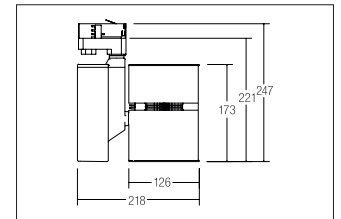

## LED-Schienenstrahler, 27W

**Artikel-Nr. 88347684**

LED-Schienenstrahler, 27W, silver. , Ceiling-mounted. Zur optimalen Waren-Präsentation durch gleichmäßiges Lichtbild, in allen Sortimentsumgebungen geeignet. Energieeffizient und Verkaufsfördernd. Durch die hohe Variantenvielfalt ergibt sich ein einheitliches stimmiges Konzept für die ganzheitliche Beleuchtung. Lamp holder: without, Mounting method: , Place of installation: Ceiling-mounted, material: Aluminium, IP protection class: according to DIN EN 60529 IP20, Protection class: (EN 61140) I, voltage: 230V AC 50Hz, Power: 27W, amount of light sources / fittings: 1.0 Stk, Luminous flux: 3.286lm, Farbtemperatur: 3500K, Colour of light: white, Radiation angle: 12°, Adjustability: Rotatable and adjustable head, With operating gear, Type of dimming: switchable, . This luminaire contains incorporated and non-exchangeable LED light sources.

<b>Artikel-Nr.</b>	<b>88347684</b>
<b>price</b>	339.00 €
<b>Stand:</b>	18.03.2020 23:42

Radiation angle	12 °
colour of light	3500 K
Colour	silber
Luminous flux	3,286 lm
material	Aluminium
Power	27 W
dimensions	L x B x H: 221 x mm
System output	27 W
Type of dimming	switchable

voltage	230V AC 50Hz
circuit type secondary side	parallel conduction
IP protection class	IP20
Protection class	I
Voltage type	AC
Adjustability	Rotatable and adjustable head
Energy efficiency class	A++ to A
Head adjustable angle	180 °
Length	221 mm