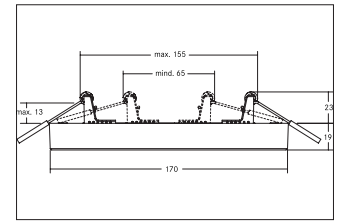

LED-Anbau- / Einbaudownlight MOON
Artikel-Nr. 12205073

LED-Anbau- / Einbaudownlight MOON, white, round. Surface mounting, Ceiling-mounted. Leuchte inkl. Konverter für 230 V-Netzspannung, Phasenabschnitt. Mounting method: Surface mounting, Place of installation: Ceiling-mounted, material: Aluminium / Plastic, IP protection class: according to DIN EN 60529 IP20, Protection class: (EN 61140) II, voltage: 230V AC 50Hz, Power: 12W, amount of light sources / fittings: 1.0 Stk, Luminous flux: 1.135lm, Radiation angle: 110°, Adjustability: not adjustable, With operating gear, Type of dimming: Phase cut-off, . Diese Leuchte enthält eingebaute LED-Lampen. Die Lampen können in der Leuchte nicht ausgetauscht werden.

Artikel-Nr.	12205073
price	42.80 €
Stand:	09.07.2020 13:05

colour of light	3000 K / 4000 K / 6000 K
Colour	white
Radiation angle	110 °
amount of light sources / fittings	1 Qty
Type of dimming	Phase cut-off
Outer diameter	170 mm
Energy efficiency class	A++ to A
Built-in depth	25 mm
Colour rendering	CRI > 80
material	Aluminium / Plastic
Height-depth	19 mm
Power	12 W
voltage	230V AC 50Hz