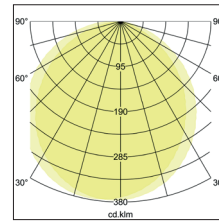

LED-Anbau- / Einbaudownlight MOON
Artikel-Nr. 12205073

LED-Anbau- / Einbaudownlight MOON, white, round. Surface mounting, Ceiling-mounted. Leuchte inkl. Konverter für 230 V-Netzspannung, Phasenabschnitt. Mounting method: Surface mounting, Place of installation: Ceiling-mounted, material: Aluminium / Plastic, IP protection class: according to DIN EN 60529 IP20, Protection class: (EN 61140) II, voltage: 230V AC 50Hz, Power: 12W, amount of light sources / fittings: 1.0 Stk, Luminous flux: 1.135lm, Radiation angle: 110°, Adjustability: not adjustable, With operating gear, Type of dimming: Phase cut-off, . Diese Leuchte enthält eingebaute LED-Lampen. Die Lampen können in der Leuchte nicht ausgetauscht werden.

Artikel-Nr.	12205073
price	42.80 €
Stand:	09.07.2020 13:05

colour of light	3000 K / 4000 K / 6000 K
Colour	white
Radiation angle	110 °
amount of light sources / fittings	1 Qty
Type of dimming	Phase cut-off
Outer diameter	170 mm
Energy efficiency class	A++ to A
Built-in depth	25 mm
Colour rendering	CRI > 80
material	Aluminium / Plastic
Height-depth	19 mm
Power	12 W
voltage	230V AC 50Hz