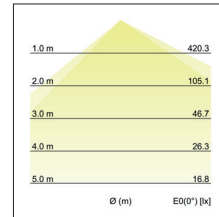

LED-Anbau- / Einbaudownlight MOON
Artikel-Nr. 12205073

LED-Anbau- / Einbaudownlight MOON, white, round. Surface mounting, Ceiling-mounted. Leuchte inkl. Konverter für 230 V-Netzspannung, Phasenabschnitt. Mounting method: Surface mounting, Place of installation: Ceiling-mounted, material: Aluminium / Plastic, IP protection class: according to DIN EN 60529 IP20, Protection class: (EN 61140) II, voltage: 230V AC 50Hz, Power: 12W, amount of light sources / fittings: 1.0 Stk, Luminous flux: 1.135lm, Radiation angle: 110°, Adjustability: not adjustable, With operating gear, Type of dimming: Phase cut-off, . Diese Leuchte enthält eingebaute LED-Lampen. Die Lampen können in der Leuchte nicht ausgetauscht werden.

Artikel-Nr.	12205073
price	42.80 €
Stand:	09.07.2020 13:05

colour of light	3000 K / 4000 K / 6000 K
Colour	white
Radiation angle	110 °
amount of light sources / fittings	1 Qty
Type of dimming	Phase cut-off
Outer diameter	170 mm
Energy efficiency class	A++ to A
Built-in depth	25 mm
Colour rendering	CRI > 80
material	Aluminium / Plastic
Height-depth	19 mm
Power	12 W
voltage	230V AC 50Hz