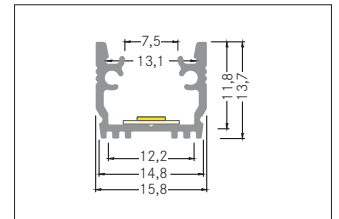

Bodeneinbauprofil P33-12

Artikel-Nr. 53652260

Bodeneinbauprofil P33-12, alu. . Mounting method:, material: Aluminium, .

Artikel-Nr.	53652260
price	31.50 €
Stand:	18.03.2020 00:42

Colour	alu
material	Aluminium
Length	2000 mm

Width	15.8 mm
Height	13.7 mm