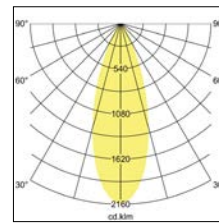

Plug & Light LED-Deckenanbauleuchte BOWL
Artikel-Nr. 12707173

Licht.
 Für Generationen.

Plug & Light LED-Deckenanbauleuchte BOWL, white. Surface mounting, Ceiling-mounted. **Achtung**: nur zu verwenden in Kombination mit dem Plug & Light-System der Firmen GIRA und JUNG. Dimmfunktion über entsprechende Komponenten aus dem Hause GIRA oder JUNG abrufbar. Mounting method: Surface mounting, Place of installation: Ceiling-mounted, material: Aluminium / Glass, IP protection class: according to DIN EN 60529 IP20, Protection class: (EN 61140) III, voltage: 12V, Power: 7 W, amount of light sources / fittings: 1.0 Stk, Luminous flux: 480.0 lm, Radiation angle: 35.0 °, Energy efficiency class: A++ to A,

Artikel-Nr.	12707173
price	269.00 €
Stand:	28.08.2019 12:06

colour of light	3000 K
Colour	white
Radiation angle	35 °
amount of light sources /	1 Qty
material	Aluminium / Glass
Power	7 W
Lamp type	LED

Colour rendering	CRI > 85
voltage	12V
Luminous flux	480 lm
IP protection class	IP20
Protection class	III
Voltage type	DC
Energy efficiency class	A++ to A