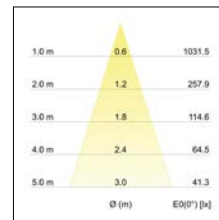

Plug & Light LED-Deckenanbauleuchte BOWL
Artikel-Nr. 12707173

Licht.
 Für Generationen.

Plug & Light LED-Deckenanbauleuchte BOWL, white. Surface mounting, Ceiling-mounted. **Achtung**: nur zu verwenden in Kombination mit dem Plug & Light-System der Firmen GIRA und JUNG. Dimmfunktion über entsprechende Komponenten aus dem Hause GIRA oder JUNG abrufbar. Mounting method: Surface mounting, Place of installation: Ceiling-mounted, material: Aluminium / Glass, IP protection class: according to DIN EN 60529 IP20, Protection class: (EN 61140) III, voltage: 12V, Power: 7 W, amount of light sources / fittings: 1.0 Stk, Luminous flux: 480.0 lm, Radiation angle: 35.0 °, Energy efficiency class: A++ to A,

Artikel-Nr.	12707173
price	269.00 €
Stand:	28.08.2019 12:06

colour of light	3000 K
Colour	white
Radiation angle	35 °
amount of light sources /	1 Qty
material	Aluminium / Glass
Power	7 W
Lamp type	LED

Colour rendering	CRI > 85
voltage	12V
Luminous flux	480 lm
IP protection class	IP20
Protection class	III
Voltage type	DC
Energy efficiency class	A++ to A