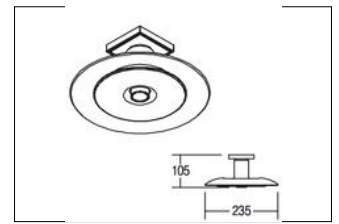

Plug & Light LED-Deckenanbauleuchte BOWL
Artikel-Nr. 12707173

Licht.
 Für Generationen.

Plug & Light LED-Deckenanbauleuchte BOWL, white. Surface mounting, Ceiling-mounted. **Achtung**: nur zu verwenden in Kombination mit dem Plug & Light-System der Firmen GIRA und JUNG. Dimmfunktion über entsprechende Komponenten aus dem Hause GIRA oder JUNG abrufbar. Mounting method: Surface mounting, Place of installation: Ceiling-mounted, material: Aluminium / Glass, IP protection class: according to DIN EN 60529 IP20, Protection class: (EN 61140) III, voltage: 12V, Power: 7 W, amount of light sources / fittings: 1.0 Stk, Luminous flux: 480.0 lm, Radiation angle: 35.0 °, Energy efficiency class: A++ to A,

Artikel-Nr.	12707173
price	269.00 €
Stand:	28.08.2019 12:06

colour of light	3000 K
Colour	white
Radiation angle	35 °
amount of light sources /	1 Qty
material	Aluminium / Glass
Power	7 W
Lamp type	LED

Colour rendering	CRI > 85
voltage	12V
Luminous flux	480 lm
IP protection class	IP20
Protection class	III
Voltage type	DC
Energy efficiency class	A++ to A