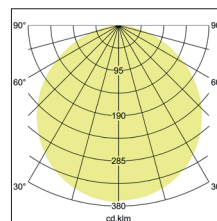

LED-Anbau- / Einbaudownlight MOON

Artikel-Nr. 12207073

LED-Anbau- / Einbaudownlight MOON, white, round. Surface mounting, Ceiling-mounted. Leuchte inkl. Konverter für 230 V-Netzspannung, Phasenabschnitt. Mounting method: Surface mounting, Place of installation: Ceiling-mounted, material: Aluminium / Plastic, IP protection class: according to DIN EN 60529 IP20, Protection class: (EN 61140) II, voltage: 230V AC 50Hz, Power: 24W, amount of light sources / fittings: 1.0 Stk, Luminous flux: 2.760lm, Radiation angle: 110°, Adjustability: not adjustable, With operating gear, Type of dimming: Phase cut-off, . Diese Leuchte enthält eingebaute LED-Lampen. Die Lampen können in der Leuchte nicht ausgetauscht werden.

Artikel-Nr.	12207073
price	89.50 €
Stand:	09.07.2020 14:14

colour of light	3000 K / 4000 K / 6000 K
Colour	white
Radiation angle	110 °
amount of light sources / fittings	1 Qty
Type of dimming	Phase cut-off
Outer diameter	330 mm
Energy efficiency class	A++ to A
Built-in depth	25 mm
Colour rendering	CRI > 80
material	Aluminium / Plastic
Height-depth	19 mm
Power	24 W
voltage	230V AC 50Hz