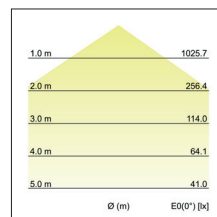

LED-Anbau- / Einbaudownlight MOON

Artikel-Nr. 12207073

LED-Anbau- / Einbaudownlight MOON, white, round. Surface mounting, Ceiling-mounted. Leuchte inkl. Konverter für 230 V-Netzspannung, Phasenabschnitt. Mounting method: Surface mounting, Place of installation: Ceiling-mounted, material: Aluminium / Plastic, IP protection class: according to DIN EN 60529 IP20, Protection class: (EN 61140) II, voltage: 230V AC 50Hz, Power: 24W, amount of light sources / fittings: 1.0 Stk, Luminous flux: 2.760lm, Radiation angle: 110°, Adjustability: not adjustable, With operating gear, Type of dimming: Phase cut-off, . Diese Leuchte enthält eingebaute LED-Lampen. Die Lampen können in der Leuchte nicht ausgetauscht werden.

Artikel-Nr.	12207073
price	89.50 €
Stand:	09.07.2020 14:14

colour of light	3000 K / 4000 K / 6000 K
Colour	white
Radiation angle	110 °
amount of light sources / fittings	1 Qty
Type of dimming	Phase cut-off
Outer diameter	330 mm
Energy efficiency class	A++ to A
Built-in depth	25 mm
Colour rendering	CRI > 80
material	Aluminium / Plastic
Height-depth	19 mm
Power	24 W
voltage	230V AC 50Hz