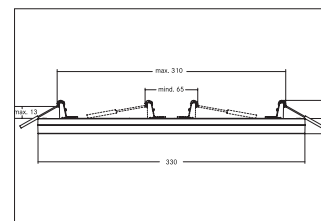

LED-Anbau- / Einbaudownlight MOON

Artikel-Nr. 12207073

LED-Anbau- / Einbaudownlight MOON, white, round. Surface mounting, Ceiling-mounted. Leuchte inkl. Konverter für 230 V-Netzspannung, Phasenabschnitt. Mounting method: Surface mounting, Place of installation: Ceiling-mounted, material: Aluminium / Plastic, IP protection class: according to DIN EN 60529 IP20, Protection class: (EN 61140) II, voltage: 230V AC 50Hz, Power: 24W, amount of light sources / fittings: 1.0 Stk, Luminous flux: 2.760lm, Radiation angle: 110°, Adjustability: not adjustable, With operating gear, Type of dimming: Phase cut-off, . Diese Leuchte enthält eingebaute LED-Lampen. Die Lampen können in der Leuchte nicht ausgetauscht werden.

Artikel-Nr.	12207073
price	89.50 €
Stand:	09.07.2020 14:14

colour of light	3000 K / 4000 K / 6000 K
Colour	white
Radiation angle	110 °
amount of light sources / fittings	1 Qty
Type of dimming	Phase cut-off
Outer diameter	330 mm
Energy efficiency class	A++ to A
Built-in depth	25 mm
Colour rendering	CRI > 80
material	Aluminium / Plastic
Height-depth	19 mm
Power	24 W
voltage	230V AC 50Hz