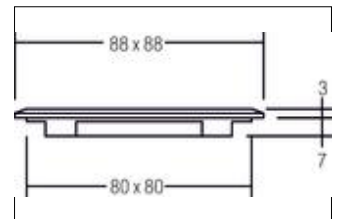

LED-Bodeneinbauleuchte, IP44
Artikel-Nr. 3901WW

Licht.
 Für Generationen.

LED-Bodeneinbauleuchte IP44, square. Flush mounting, Floor-mounted. Sehr flache Bodeneinbauleuchte für den Innenbereich. Die Anschlussleitung (Artikel-Nr. 3714) und die Verbindungsleitung (Artikel-Nr. 3715) müssen separat bestellt werden!. Lamp holder: without, Mounting method: Flush mounting, Place of installation: Floor-mounted, material: Stainless steel / Acrylic, IP protection class: according to DIN EN 60529 IP44, Protection class: (EN 61140) III, voltage: 12V, Power: 0,4 W, Energy efficiency class: A++ to A, This luminaire contains incorporated and non-exchangeable LED light sources.

Artikel-Nr.	3901WW	Applications
price	68.40 €	HOME LIVING OFFICE COMMUNICATION HOTEL INDUSTRY
Stand:	27.08.2019 14:35	GASTRONOMY

colour of light	3000 K
amount of light sources /	1 Qty
material	Stainless steel / Acrylic
version	Plug&Play
Power	0,4 W
Lamp type	LED
Built-in diameter	80 mm

Built-in depth	7 mm
voltage	12V
IP protection class	IP44
Protection class	III
Voltage type	DC
Energy efficiency class	A++ to A