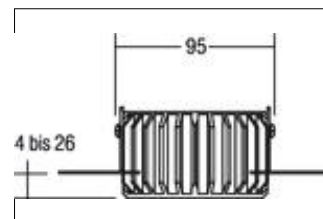

Einputzring COUPLED, rund, für rahmenlosen Einbau

Artikel-Nr. 82032170

Licht.
Für Generationen.

Einputzring COUPLED, rund, für rahmenlosen Einbau, white. In a compact design, for installation in tool-less rapid assembly systems. Einputzring für Deckeneinbauleuchten COUPLED als Basis für 12630/12635, 12632/12634 und 12631/12633. Mounting method: Flush mounting, Place of installation: Ceiling-mounted, material: Aluminium.

Artikel-Nr.	82032170
price	20.90 €
Stand:	27.08.2019 10:25

Description	D 83 mm, strukturweiß
material	Aluminium

Built-in diameter	100 mm
-------------------	--------