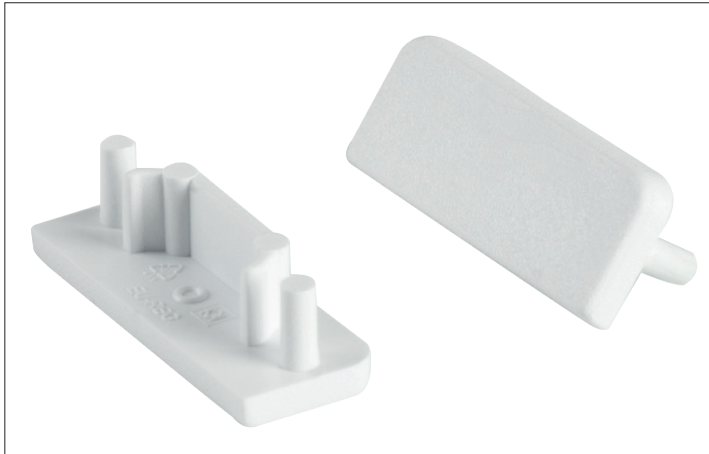

## Endkappen-Set

**Artikel-Nr. 53114260**

Endkappen-Set, silber. Abmessung Profil: L: mm x B: mm x H: mm .

<b>Artikel-Nr.</b>	<b>53114260</b>
<b>Stand:</b>	20.11.2020 13:06

Colour silver