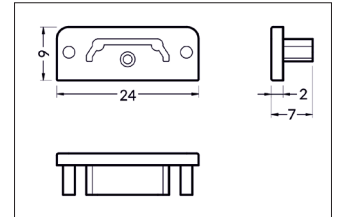

## Endkappen-Set

**Artikel-Nr. 53114260**

Endkappen-Set, silber. Abmessung Profil: L: mm x B: mm x H: mm .

<b>Artikel-Nr.</b>	<b>53114260</b>
<b>Stand:</b>	20.11.2020 13:06

Colour silver