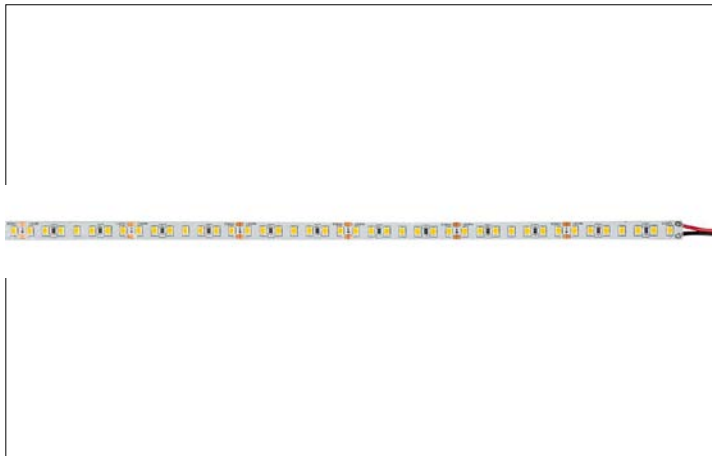

Qualityflex PRIME
Artikel-Nr. 15302027

Licht.
 Für Generationen.

Qualityflex PRIME, white. . . Lamp holder: without, IP protection class: according to DIN EN 60529 IP00, Protection class: (EN 61140) III, voltage: 24V, Power: 48 W, Colour of light: white, Radiation angle: 120.0 °, Diese Leuchte enthält eingebaute LED-Lampen. Die Lampen können in der Leuchte nicht ausgetauscht werden.

Artikel-Nr.	15302027
price	189.00 €
Stand:	28.08.2019 12:43

Energy efficiency class	A+
colour of light	2700 K
Colour	weiß
Lichtstrom je Meter	912 lm/m
Lamp power per metre	9.6 W/m
Power fix	48 W
Radiation angle	120 °
Length	5000 mm
Width	8 mm
Height	1.4 mm
Length of individual sections	50 mm

IP protection class	IP00
Protection class	III
Colour rendering index CRI	90-100
Colour of light	white
McAdam-Step	McAdam-Step 3
Short Pitch	7.14 mm
Number of lamps per meter	140 Qty
voltage	24V
Voltage type	DC
Umgebungstemperatur	-10 °C bis +40 °C
circuit type secondary side	parallel conduction