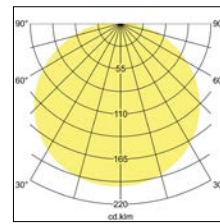

Anbauleuchte Soft Cube, 480 x 480  
**Artikel-Nr. 58235000**

Licht.  
 Für Generationen.

Anbauleuchte Soft Cube, 480 x 480, brown. Surface mounting, Ceiling-mounted. Quadratische Stoffleuchte zum Decken-anbau. Diffusor aus Polycarbonatfolie, Schirmmaterial: Chintz; Schirmfarbe hellbraun. Weitere Schirmvarianten auf Anfrage lieferbar. Lichtstrom vermessen mit 3 x 10 W. Lamp holder: E27, Mounting method: Surface mounting, Place of installation: Ceiling-mounted, IP protection class: according to DIN EN 60529 IP20, Protection class: (EN 61140) I, voltage: 230V AC 50Hz, Power: 3 x max. 60 W, amount of light sources / fittings: 3.0 Stk, Luminous flux: 1830.0 lm, Type of dimming: other, Energy efficiency class: A++ to E,

<b>Artikel-Nr.</b>	<b>58235000</b>
<b>price</b>	295.40 €
<b>Stand:</b>	28.08.2019 10:06

Colour	brown
amount of light sources /	3 Qty
version	E27
Power	3 x max. 60 W
dimensions	L 480 x B 480 x H 180 mm
Type of dimming	other