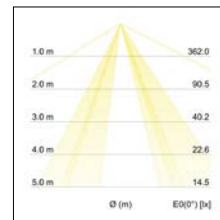

Anbauleuchte Soft Cube, 480 x 480  
**Artikel-Nr. 58235000**

Licht.  
 Für Generationen.

Anbauleuchte Soft Cube, 480 x 480, brown. Surface mounting, Ceiling-mounted. Quadratische Stoffleuchte zum Decken-anbau. Diffusor aus Polycarbonatfolie, Schirmmaterial: Chintz; Schirmfarbe hellbraun. Weitere Schirmvarianten auf Anfrage lieferbar. Lichtstrom vermessen mit 3 x 10 W. Lamp holder: E27, Mounting method: Surface mounting, Place of installation: Ceiling-mounted, IP protection class: according to DIN EN 60529 IP20, Protection class: (EN 61140) I, voltage: 230V AC 50Hz, Power: 3 x max. 60 W, amount of light sources / fittings: 3.0 Stk, Luminous flux: 1830.0 lm, Type of dimming: other, Energy efficiency class: A++ to E,

<b>Artikel-Nr.</b>	<b>58235000</b>
<b>price</b>	295.40 €
<b>Stand:</b>	28.08.2019 10:06

Colour	brown
amount of light sources /	3 Qty
version	E27
Power	3 x max. 60 W
dimensions	L 480 x B 480 x H 180 mm
Type of dimming	other

voltage	230V AC 50Hz
Luminous flux	1,830 lm
circuit type secondary side	parallel conduction
IP protection class	IP20
Protection class	I
Energy efficiency class	A++ to E