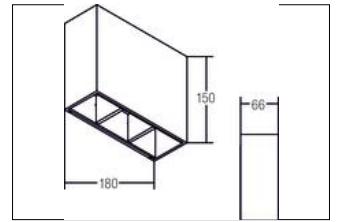

LED-Wandanbauleuchte, IP54
Artikel-Nr. 60110103

Licht.
 Für Generationen.

LED-Wandanbauleuchte, IP54, graphite. Surface mounting, Wall-mounted. Lichtaustritt direkt und indirekt. Wandanbauleuchte mit schraubenlos übergeschobenem Außen-gehäuse. Jeweils zwei Klappen ober- und unterseitig zum variabel einstellbaren Lichtaustritt des jeweiligen Lichtkegels. Abstrahlwinkel 2 x max. 100°. Lamp holder: without, Mounting method: Surface mounting, Place of installation: Wall-mounted, material: Aluminium / Glass, IP protection class: according to DIN EN 60529 IP54, Protection class: (EN 61140) I, voltage: 230V AC 50Hz, Power: 2 x 3 W, amount of light sources / fittings: 2.0 Stk, Luminous flux: 150.0 lm, colour of light: 3000 K, Colour of light: white, Radiation angle: 100.0 °, With operating gear: Yes, Type of dimming: switchable, Energy efficiency class: A++ to A,

Artikel-Nr.	60110103
price	219.00 €
Stand:	28.08.2019 11:40

colour of light	3000 K
Colour	graphite
Radiation angle	100 °
amount of light sources /	2 Qty
material	Aluminium / Glass
Lichtstrom	2 x 75 lm
Power	2 x 3 W
Lamp type	LED
shipping	inkl. Konverter zum Anschluss
Colour rendering	CRI > 80
Type of dimming	switchable

voltage	230V AC 50Hz
Luminous flux	150 lm
IP protection class	IP54
Protection class	I
Voltage type	AC
Energy efficiency class	A++ to A
Length	180 mm
Width	65 mm
Height-depth	150.0 mm
circuit type secondary side	parallel conduction