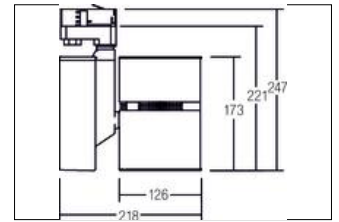

LED-Schienenstrahler, 27W

Artikel-Nr. 88348083Licht.
Für Generationen.

LED-Schienenstrahler, 27W, black. , Ceiling-mounted. Zur optimalen Waren-Präsentation durch gleichmäßiges Lichtbild, in allen Sortimentsumgebungen geeignet. Energieeffizient und Verkaufsfördernd. Durch die hohe Variantenvielfalt ergibt sich ein einheitliches stimmiges Konzept für die ganzheitliche Beleuchtung. Lamp holder: without, Mounting method:, Place of installation: Ceiling-mounted, material: Aluminium, IP protection class: according to DIN EN 60529 IP20, Protection class: (EN 61140) I, voltage: 230V AC 50Hz, Power: 27 W, amount of light sources / fittings: 1.0 Stk, Colour of light: white, Adjustability: Rotatable and adjustable head, With operating gear: Yes, Type of dimming: switchable, Energy efficiency class: A++ to A, This luminaire contains incorporated and non-exchangeable LED light sources.

| | |
|--------------------|------------------|
| Artikel-Nr. | 88348083 |
| price | 339.00 € |
| Stand: | 28.08.2019 11:08 |

| | |
|-----------------|---------------------|
| Radiation angle | 24 ° |
| colour of light | 2700 K |
| Colour | schwarz |
| Luminous flux | 3,052 lm |
| material | Aluminium |
| Power | 27 W |
| dimensions | L x B x H: 221 x mm |
| System output | 27 W |
| Type of dimming | switchable |

| | |
|-----------------------------|-------------------------------|
| voltage | 230V AC 50Hz |
| circuit type secondary side | parallel conduction |
| IP protection class | IP20 |
| Protection class | I |
| Voltage type | AC |
| Adjustability | Rotatable and adjustable head |
| Energy efficiency class | A++ to A |
| Head adjustable angle | 180 ° |
| Length | 221 mm |