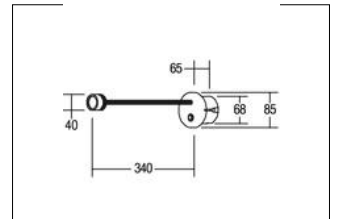

LED-Einbau-Leseleuchte Flexarm
Artikel-Nr. R3715WW

Licht.
 Für Generationen.

LED-Einbau-Leseleuchte Flexarm, stainless steel, square. Flush mounting, Wall-mounted. Inkl. integriertem Ein- / Ausschalter und Hohlwand-Montagedose Ø DA: 68 mm / Einbautiefe: 65 mm. Lamp holder: without, Mounting method: Flush mounting, Place of installation: Wall-mounted, material: Stainless steel / Brass / Acrylic, IP protection class: according to DIN EN 60529 IP20, Protection class: (EN 61140) I, voltage: 230V AC 50Hz, Power: 3,6 W, Colour of light: white, With operating gear: Yes, Type of dimming: switchable, Energy efficiency class: A++ to A, Diese Leuchte enthält eingebaute LED-Lampen. Die Lampen können in der Leuchte nicht ausgetauscht werden.

Artikel-Nr.	R3715WW	Applications	
price	235.50 €	HOME LIVING OFFICE COMMUNICATION HOTEL INDUSTRY	
Stand:	27.08.2019 16:00	GASTRONOMY	
colour of light	3000 K	Built-in diameter	68 mm
Colour	stainless steel	Built-in depth	65 mm
material	Stainless steel / Brass /	voltage	230V AC 50Hz
Power	3,6 W	IP protection class	IP20
Lamp type	LED	Protection class	I
shipping	inkl. Konverter zum Anschluss	Energy efficiency class	A++ to A
Colour rendering	CRI > 80	circuit type secondary side	parallel conduction
Type of dimming	switchable		