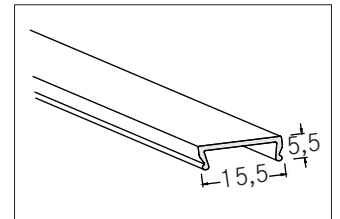

Klick-Abdeckungen: PC
Artikel-Nr. 53401070

Klick-Abdeckungen: PC , opal. Material: Kunststoff, Abmessung Profil: L: 2000 mm x B: 15,5 mm x H: mm .

Artikel-Nr. 53401070
Stand: 20.11.2020 11:44

Colour	white
material	Plastic
length	2000 mm

Width	15.5 mm
Height-depth	5.5 mm