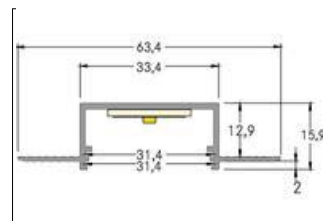

Einputzprofil P37-30
Artikel-Nr. 53655070

Licht.
 Für Generationen.

Einputzprofil P37-30, white. . . Mounting method:, material: Aluminium,

Artikel-Nr.	53655070
price	65.00 €
Stand:	28.08.2019 14:06

Colour	white
material	Aluminium
Length	2000 mm

Width	63.4 mm
Height	15.9 mm