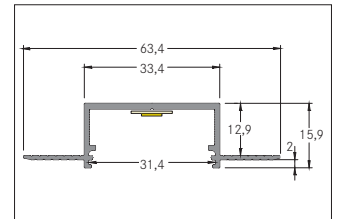

Einputzprofil P37-30
Artikel-Nr. 53655070

Einputzprofil P37-30, weiß lackiert. Das zugehörige Endkappen-Set steht unter 53091070 zur Verfügung. Montageart: Einbauprofil, Material: Aluminium, Abmessung Profil: L: 2000 mm x B: 63,4 mm x H: 15,9 mm .

Artikel-Nr.	53655070
Stand:	13.02.2021 23:07

Colour	white
length	2000 mm
material	Aluminium

length	2000 mm
Width	63.4 mm
Height	15.9 mm