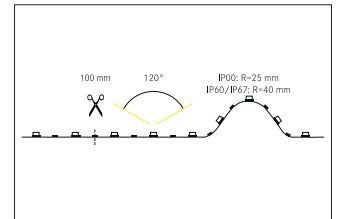

QualityFlex Special Applications, Single LED RGBW, 17 W / m, IP00

Artikel-Nr.	18504002
Stand:	14.02.2021 02:46

Lamp power per metre	17 W/m
Radiation angle	120 °
length	5000 mm
Width	10 mm
Height	2 mm
Length of individual sections	100 mm
IP protection class	IP00

Protection class	III
Colour rendering index CRI	90-100
Number of lamps per meter	240 Qty
voltage	24V
Voltage type	DC
Umgebungstemperatur	-10 °C bis +40 °C
max. Modullänge	5,000 mm