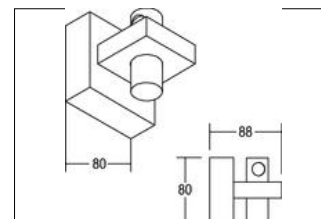

LED-Wandanbauleuchte BOMAC

Artikel-Nr. BOMAC3.6

Licht.
Für Generationen.

LED-Wandanbauleuchte BOMAC, chrome. Surface mounting, Wall-mounted. Inkl. Lichtquelle: 2 x LED, Leistung: je 1 W, Farbe: chrom, Maße: L 80 x B 80 x Ausladung 88 mm, Leuchtenköpfe 355° drehbar, inkl. Konverter zum Anschluss an 230 V-Netzspannung, schaltbar. Mounting method: Surface mounting, Place of installation: Wall-mounted, material: Aluminium / Plastic, IP protection class: according to DIN EN 60529 IP20, Protection class: (EN 61140) I, voltage: 230V AC 50Hz, Energy efficiency class: A++ to A,

Artikel-Nr.	BOMAC3.6
price	325.20 €
Stand:	16.07.2019 04:24

colour of light	3500 K
Colour	chrome
material	Aluminium / Plastic
voltage	230V AC 50Hz

IP protection class	IP20
Protection class	I
Energy efficiency class	A++ to A
circuit type secondary side	parallel conduction