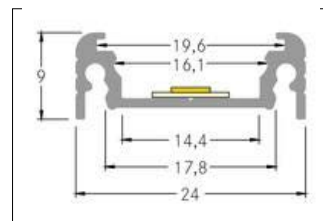

Anbauprofil P04-14
Artikel-Nr. 53602070

Licht.
 Für Generationen.

Anbauprofil P04-14, white. . . Mounting method:, material: Aluminium,

Artikel-Nr.	53602070
price	34.80 €
Stand:	28.08.2019 17:01

Colour	white
material	Aluminium
Length	2000 mm

Width	24 mm
Height	9 mm