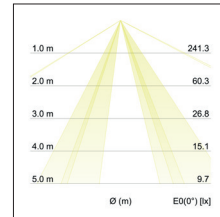

Anbauleuchte Soft Tube, 280
Artikel-Nr. 58250000

Anbauleuchte Soft Tube, 280, Schirm haselnuss. Surface mounting, Ceiling-mounted. Zylindrische Stoffleuchte zum Deckenanbau. Diffusor aus Polycarbonatfolie, Schirmmaterial: Chintz; Schirmfarbe: haselnuss. Weitere lieferbare Schirmvarianten und Sonderlösungen finden Sie bei jedem Produkt online auf unserer Webseite als PDF. Lichtstrom vermessen mit 2 x 10 W. version: E27, Mounting method: Surface mounting, Place of installation: Ceiling-mounted, IP protection class: according to DIN EN 60529 IP20, Protection class: (EN 61140) I, voltage: 230V AC 50Hz, Power: max. 60W, amount of light sources / fittings: 2.0 Stk, Luminous flux: 1.220lm, Type of dimming: other, .

Artikel-Nr.	58250000
Stand:	11.02.2021 17:40

Colour	brown
amount of light sources / fittings	2 Qty
Type of dimming	other
version	E27
Power	2 x max. 60 W

voltage	230V AC 50Hz
Luminous flux	1,220 lm
circuit type secondary side	parallel conduction
IP protection class	IP20
Protection class	I