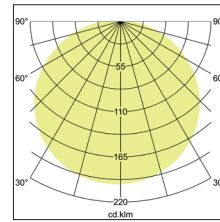

Anbauleuchte Soft Tube, 280
Artikel-Nr. 58250000

Anbauleuchte Soft Tube, 280, Schirm haselnuss. Surface mounting, Ceiling-mounted. Zylindrische Stoffleuchte zum Deckenanbau. Diffusor aus Polycarbonatfolie, Schirmmaterial: Chintz; Schirmfarbe: haselnuss. Weitere lieferbare Schirmvarianten und Sonderlösungen finden Sie bei jedem Produkt online auf unserer Webseite als PDF. Lichtstrom vermessen mit 2 x 10 W. version: E27, Mounting method: Surface mounting, Place of installation: Ceiling-mounted, IP protection class: according to DIN EN 60529 IP20, Protection class: (EN 61140) I, voltage: 230V AC 50Hz, Power: max. 60W, amount of light sources / fittings: 2.0 Stk, Luminous flux: 1.220lm, Type of dimming: other, .