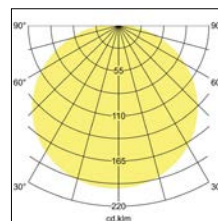

Pendelleuchte Soft Tube, 580

Artikel-Nr. 58266150

Licht.
Für Generationen.

Pendelleuchte Soft Tube, 580. Surface mounting, Ceiling-mounted. Stoffpendelleuchte in zylindrischer Form. Diffusor aus Polycarbonatfolie. Schirmmaterial: Chintz; Schirmfarbe: grau, Pendellänge: 1.500 mm. Weitere Schirmvarianten auf Anfrage lieferbar. Lichtstrom vermessen mit 5 x 10 W. Lamp holder: E27, Mounting method: Surface mounting, Place of installation: Ceiling-mounted, IP protection class: according to DIN EN 60529 IP20, Protection class: (EN 61140) I, voltage: 230V AC 50Hz, Power: 5 x max. 60 W, amount of light sources / fittings: 5.0 Stk, Luminous flux: 3040.0 lm, Type of dimming: other, Energy efficiency class: A++ to E,

Artikel-Nr.	58266150
price	478.60 €
Stand:	28.08.2019 10:10

amount of light sources /	5 Qty
version	E27
Power	5 x max. 60 W
dimensions	D 580 x H 180 mm
Type of dimming	other
voltage	230V AC 50Hz

Luminous flux	3,040 lm
circuit type secondary side	parallel conduction
IP protection class	IP20
Protection class	I
Energy efficiency class	A++ to E