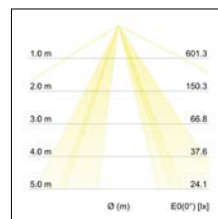

Pendelleuchte Soft Tube, 580

Artikel-Nr. 58266150

Licht.
Für Generationen.

Pendelleuchte Soft Tube, 580. Surface mounting, Ceiling-mounted. Stoffpendelleuchte in zylindrischer Form. Diffusor aus Polycarbonatfolie. Schirmmaterial: Chintz; Schirmfarbe: grau, Pendellänge: 1.500 mm. Weitere Schirmvarianten auf Anfrage lieferbar. Lichtstrom vermessen mit 5 x 10 W. Lamp holder: E27, Mounting method: Surface mounting, Place of installation: Ceiling-mounted, IP protection class: according to DIN EN 60529 IP20, Protection class: (EN 61140) I, voltage: 230V AC 50Hz, Power: 5 x max. 60 W, amount of light sources / fittings: 5.0 Stk, Luminous flux: 3040.0 lm, Type of dimming: other, Energy efficiency class: A++ to E,

Artikel-Nr.	58266150
price	478.60 €
Stand:	28.08.2019 10:10

amount of light sources /	5 Qty
version	E27
Power	5 x max. 60 W
dimensions	D 580 x H 180 mm
Type of dimming	other
voltage	230V AC 50Hz

Luminous flux	3,040 lm
circuit type secondary side	parallel conduction
IP protection class	IP20
Protection class	I
Energy efficiency class	A++ to E