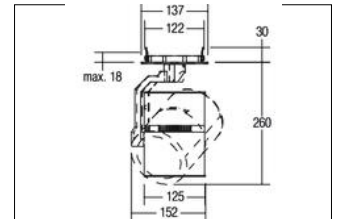

recessed spot

Artikel-Nr. 89155035

Licht.
Für Generationen.

recessed spot, black. In a compact design, for installation in tool-less rapid assembly systems. Zur optimalen Waren-Präsentation durch gleichmäßiges Lichtbild, in allen Sortimentsumgebungen geeignet. Energieeffizient und Verkaufsfördernd. Durch die hohe Variantenvielfalt ergibt sich ein einheitliches stimmiges Konzept für die ganzheitliche Beleuchtung. Lamp holder: without, Mounting method: Flush mounting, Place of installation: Ceiling-mounted, material: Aluminium, IP protection class: according to DIN EN 60529 IP20, Protection class: (EN 61140) II, voltage: 230V AC 50Hz, Power: 27 W, Colour of light: white, Adjustability: rotating and swivelling, With operating gear: Yes,

Artikel-Nr.	89155035	Applications
price	349.00 €	SHOP RETAIL EDUCATION CULTURE
Stand:	27.08.2019 15:42	

Radiation angle	12 °
colour of light	3500 K
Colour	schwarz
Luminous flux	2,756 lm
material	Aluminium
Power	27 W
System output	27 W
Built-in diameter	120 mm

Built-in depth	30 mm
voltage	230V AC 50Hz
circuit type secondary side	parallel conduction
IP protection class	IP20
Protection class	II
Voltage type	AC
Adjustability	rotating and swivelling