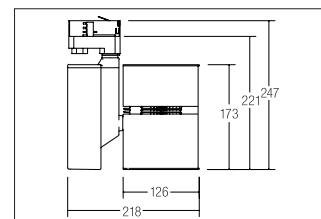

LED-Schienenstrahler, 27W

**Artikel-Nr. 88346074**

LED-Schienenstrahler, 27W, weiß. , Ceiling-mounted. Zur optimalen Waren-Präsentation durch gleichmäßiges Lichtbild, in allen Sortimentsumgebungen geeignet. Energieeffizient und Verkaufsfördernd. Durch die hohe Variantenvielfalt ergibt sich ein einheitliches stimmiges Konzept für die ganzheitliche Beleuchtung. Lamp holder: without, Mounting method: , Place of installation: Ceiling-mounted, material: Aluminium, IP protection class: according to DIN EN 60529 IP20, Protection class: (EN 61140) I, voltage: 230V AC 50Hz, Power: 27W, amount of light sources / fittings: 1.0 Stk, Luminous flux: 3.347lm, Farbtemperatur: 4000K, Colour of light: white, Radiation angle: 60°, Adjustability: Rotatable and adjustable head, With operating gear, Type of dimming: switchable, . This luminaire contains incorporated and non-exchangeable LED light sources.

<b>Artikel-Nr.</b>	<b>88346074</b>
<b>Stand:</b>	11.02.2021 22:06

Radiation angle	60 °
colour of light	4000
Colour	weiß
Luminous flux	3,347 lm
material	Aluminium
Power	27 W
dimensions	L x B x H: 221 x mm
System output	27 W
Type of dimming	switchable

voltage	230V AC 50Hz
circuit type secondary side	parallel conduction
IP protection class	IP20
Protection class	I
Voltage type	AC
Adjustability	Rotatable and adjustable head
Energy efficiency class	A++ to A
Head adjustable angle	180 °
length	221 mm