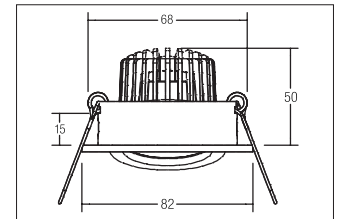

## Smart Light Solutions Strahlerset, dim2warm, 2-fach

**Artikel-Nr. 12471253**

Smart Light Solutions Strahlerset, dim2warm, 2-fach, alu matt. Werden die Leuchten gedimmt, verringert sich die Farbtemperatur.dim2warm-Set inkl. 1 x 350 mA-Konverter für 230 V-Netzspannung, DALI dimmbar, Maße Konverter: L 110,5 x B 52 x H 22 mm, 2 x LED-Einbaustrahler, 2 x Plug&Play-Leitung (je 2.000 mm).<P/></TEXT>. material: Aluminium / Glass / Plastic, IP protection class: according to DIN EN 60529 IP20, Protection class: (EN 61140) II, voltage: 230V AC 50Hz, Power: 2 x 6W, amount of light sources / fittings: 2.0 Stk, Luminous flux: 920lm, Farbtemperatur: 3000 bis 1800K, Radiation angle: 38°, Adjustability: swivelling, Type of dimming: DALI, .

<b>Artikel-Nr.</b>	<b>12471253</b>		
<b>Stand:</b>	16.04.2021 10:23		
colour of light	3000 - 1800 K	Built-in depth	50 mm
Colour	alu	voltage	230V AC 50Hz
Radiation angle	38 °	Luminous flux	920 lm
amount of light sources / fittings	2 Qty	IP protection class	IP20
material	Aluminium / Glass / Plastic	Protection class	II
version	Plug&Play	Circlip	without circlip
Power	2 x 6 W	Adjustability	swivelling
Lamp type	LED	Swivel angle	20 °
Type of dimming	DALI	circuit type	parallel conduction
Built-in diameter	68 mm		