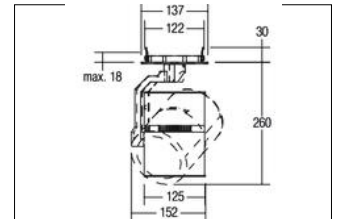

recessed spot

Artikel-Nr. 89151030

Licht.
Für Generationen.

recessed spot, white. In a compact design, for installation in tool-less rapid assembly systems. Zur optimalen Waren-Präsentation durch gleichmäßiges Lichtbild, in allen Sortimentsumgebungen geeignet. Energieeffizient und Verkaufsfördernd. Durch die hohe Variantenvielfalt ergibt sich ein einheitliches stimmiges Konzept für die ganzheitliche Beleuchtung. Lamp holder: without, Mounting method: Flush mounting, Place of installation: Ceiling-mounted, material: Aluminium, IP protection class: according to DIN EN 60529 IP20, Protection class: (EN 61140) II, voltage: 230V AC 50Hz, Power: 27 W, Colour of light: white, Adjustability: rotating and swivelling, With operating gear: Yes,

Artikel-Nr.	89151030	Applications
price	349.00 €	SHOP RETAIL EDUCATION CULTURE
Stand:	27.08.2019 15:32	

Radiation angle	12 °
colour of light	3000 K
Colour	weiß
Luminous flux	2,677 lm
material	Aluminium
Power	27 W
System output	27 W
Built-in diameter	120 mm

Built-in depth	30 mm
voltage	230V AC 50Hz
circuit type secondary side	parallel conduction
IP protection class	IP20
Protection class	II
Voltage type	AC
Adjustability	rotating and swivelling