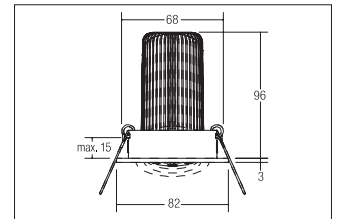

vitaLED smart Bluetooth-Set, 2-fach

**Artikel-Nr. 18347252**

vitaLED smart Bluetooth-Set, 2-fach, alu matt. Memory-Funktion: Bei Abschaltung der 230 V-Versorgung wird der zuletzt eingestellte Lichtwert gespeichert. Systemvoraussetzung: mind. Android Vers. 4.3 oder iOS Vers. 7.1 / mind. Bluetooth 4.0 (Bluetooth LE) Set bestehend aus 2 Leuchten, Bluetooth®-Verteiler, Netzgerät (24 V / 60 W) und Plug&Play-Verbindungsleitungen 1.000 mm. material: Aluminium / Plastic, IP protection class: according to DIN EN 60529 IP20, Protection class: (EN 61140) II, voltage: 230V AC 50Hz, Power: 2 x 12W, amount of light sources / fittings: 2.0 Stk, Luminous flux: 900lm, Adjustability: swivelling, .

<b>Artikel-Nr.</b>	<b>18347252</b>
<b>Stand:</b>	24.11.2020 08:13

colour of light	vitaLED® RGBW
Colour	alu
amount of light sources / fittings	2 Qty
material	Aluminium / Plastic
version	Plug&Play
Power	2 x 12 W
Lamp type	LED
Built-in diameter	68 mm

Built-in depth	96 mm
voltage	230V AC 50Hz
Luminous flux	900 lm
IP protection class	IP20
Protection class	II
Circlip	without circlip
Adjustability	swivelling
Swivel angle	15 °
circuit type secondary side	parallel conduction