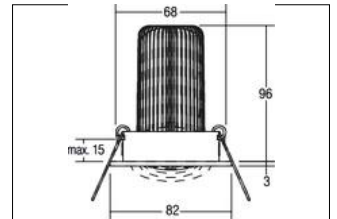

vitaLED smart Bluetooth-Set, 2-fach
Artikel-Nr. 18347252

Licht.
 Für Generationen.

vitaLED smart Bluetooth-Set, 2-fach, alu. . Memory-Funktion: Bei Abschaltung der 230 V-Versorgung wird der zuletzt eingestellte Lichtwert gespeichert. Systemvoraussetzung: mind. Android Vers. 4.3 oder iOS Vers. 7.1 / mind. Bluetooth 4.0 (Bluetooth LE) Set bestehend aus 2 Leuchten, Bluetooth®-Verteiler, Netzgerät (24 V / 60 W) und Plug&Play-Verbindungsleitungen 1.000 mm. material: Aluminium, IP protection class: according to DIN EN 60529 IP20, Protection class: (EN 61140) II, voltage: 230V AC 50Hz, Power: 2 x 12 W, amount of light sources / fittings: 2.0 Stk, Adjustability: swivelling, Energy efficiency class: A++ to A,

Artikel-Nr.	18347252
price	598.00 €
Stand:	28.08.2019 14:10

colour of light	vitaLED® RGBW
Colour	alu
amount of light sources /	2 Qty
material	Aluminium
version	Plug&Play
Power	2 x 12 W
Lamp type	LED
Built-in diameter	68 mm
Built-in depth	96 mm

voltage	230V AC 50Hz
IP protection class	IP20
Protection class	II
Circlip	without circlip
Adjustability	swivelling
Energy efficiency class	A++ to A
Swivel angle	15 °
circuit type secondary side	parallel conduction