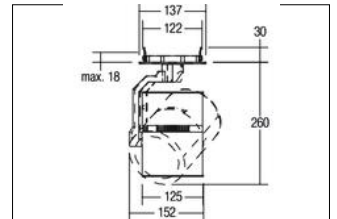

recessed spot
Artikel-Nr. 89167027

Licht.
 Für Generationen.

recessed spot, black. In a compact design, for installation in tool-less rapid assembly systems. Zur optimalen Waren-Präsentation durch gleichmäßiges Lichtbild, in allen Sortimentsumgebungen geeignet. Energieeffizient und Verkaufsfördernd. Durch die hohe Variantenvielfalt ergibt sich ein einheitliches stimmiges Konzept für die ganzheitliche Beleuchtung. Lamp holder: without, Mounting method: Flush mounting, Place of installation: Ceiling-mounted, material: Aluminium, IP protection class: according to DIN EN 60529 IP20, Protection class: (EN 61140) II, voltage: 230V AC 50Hz, Power: 40,00 W, Colour of light: white, Adjustability: rotating and swivelling, With operating gear: Yes, Energy efficiency class: A++ to A,

Artikel-Nr.	89167027	Applications
price	349.00 €	SHOP RETAIL EDUCATION CULTURE
Stand:	27.08.2019 14:42	

colour of light	2700 K
Colour	black
material	Aluminium
Power	40,00 W
Type of dimming	
Built-in diameter	120 mm
Built-in depth	30 mm